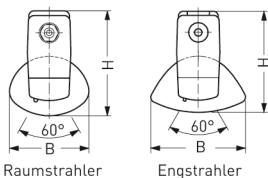

Article number: 813 670 01 - 516 626

MASSE

Länge (mm)	Breite (mm)	Höhe (mm)	a-Mass (mm)
1551	90	132	1280

LIGHT OUTPUT RATIO

LOR (%)
81.62