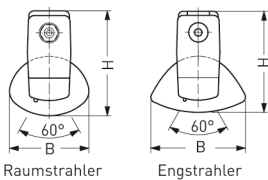

Article number: 813 270 01 - 516 622

MASSE

Länge (mm)	Breite (mm)	Höhe (mm)	a-Mass (mm)
641	90	132	420

LIGHT OUTPUT RATIO

LOR (%)
81.62