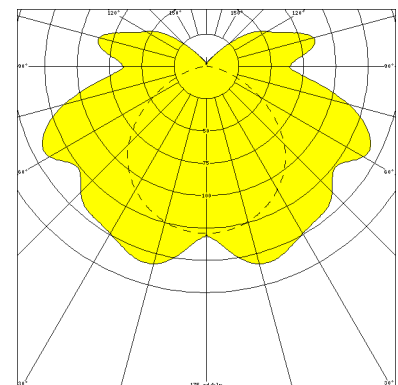

MASSE

Länge (mm)	Breite (mm)	Höhe (mm)	a-Mass (mm)
740	115	130	690

LIGHT OUTPUT RATIO

LOR (%)
75.65