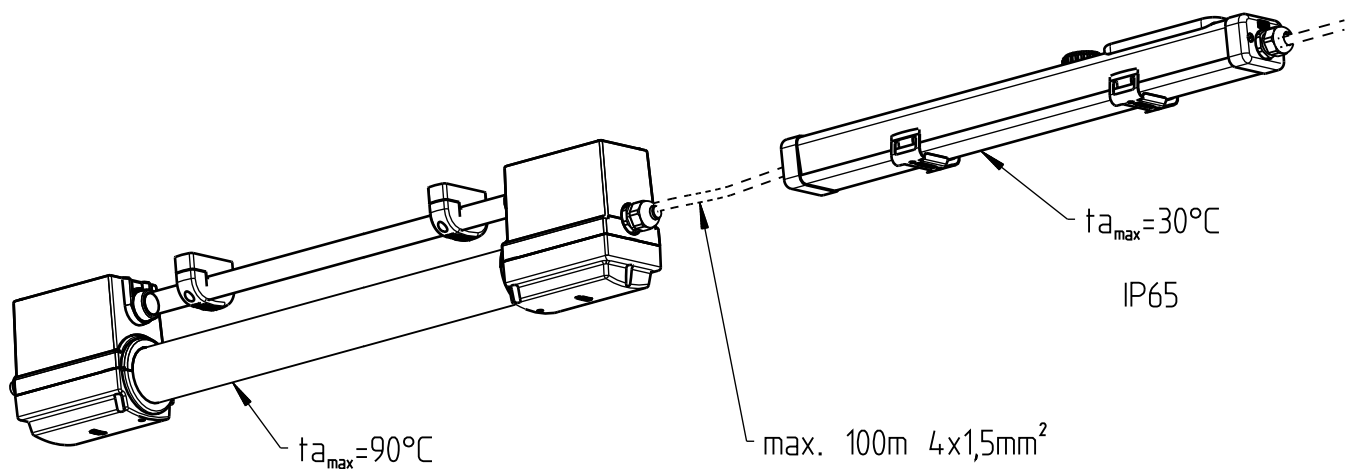

# Montageanleitung 68308

- (GB) Mounting Instructions
- (F) Notice de Montage
- (E) Instrucciones de Montaje
- (I) Istruzione per l'Installazione
- (P) Instrucoes de montagem
- (NL) Montage Voorschrift
- (DK) Monteringsvejledning
- (S) Montageanvisning
- (FIN) Asennusohje
- (N) Montasjeveiledning

590...

IP 68, 1m   

230 V / 50 Hz

max. 3,4 kg

T8 → ~~X5~~

T8

**NORKA**

A

O

20017.

590...

58W	VHT 90°	1692±2	1305±80	3,4
36W	VHT 90°	1392±2	1005±80	2,6
18W	VHT 90°	782±2	395±80	2,0
P	Wärmefest	L	a	kg