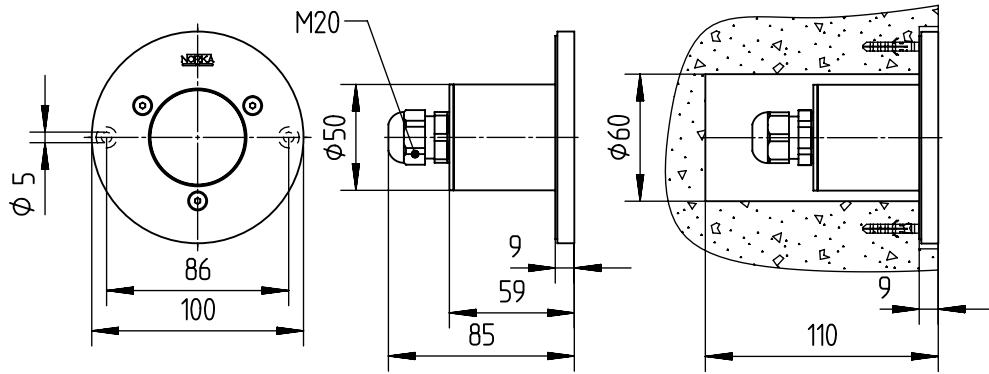

# Montageanleitung 64233

737...

24V	200W	254	180	90	89	37
24V	100W	254	180	63	77	23
24V	20W	180	94	57	30,5	21
U [V]	P [W]	L ± 2	B ± 2	H ± 2	a	b

91-12-000200-01A / 64-232 / 12/2008 Technische Änderungen vorbehalten We reserve the right to make technical changes without notice

IP 68, 20m LED 24V  
 P white = 0,5W  
 P colour = 0,9W

IP 65 SELV  
 prim.: 230/240V 0,50,60 Hz  
 sec.: max. 200W, 24V DC

**NORKA**

NORDDEUTSCHE KUNSTSTOFF-  
UND ELEKTRO-GESELLSCHAFT  
STÄCKER MBH & CO. KG