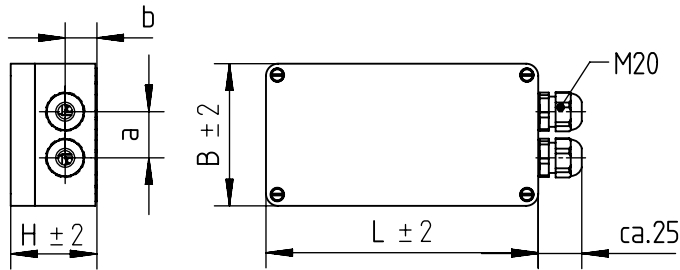

# Montageanleitung 64233

737...

24V	200W	254	180	90	89	37
24V	100W	254	180	63	77	23
24V	20W	180	94	57	30,5	21
U [V]	P [W]	L ± 2	B ± 2	H ± 2	a	b

91-12-000200-01A / 64-232 / 12/2008 Technische Änderungen vorbehalten We reserve the right to make technical changes without notice

IP 68, 20m LED 24V  
 P white = 0,5W  
 P colour = 0,9W

IP 65 SELV  
 prim.: 230/240V 0,50,60 Hz  
 sec.: max. 200W, 24V DC

**NORKA**

NORDDEUTSCHE KUNSTSTOFF-  
UND ELEKTRO-GESELLSCHAFT  
STÄCKER MBH & CO. KG