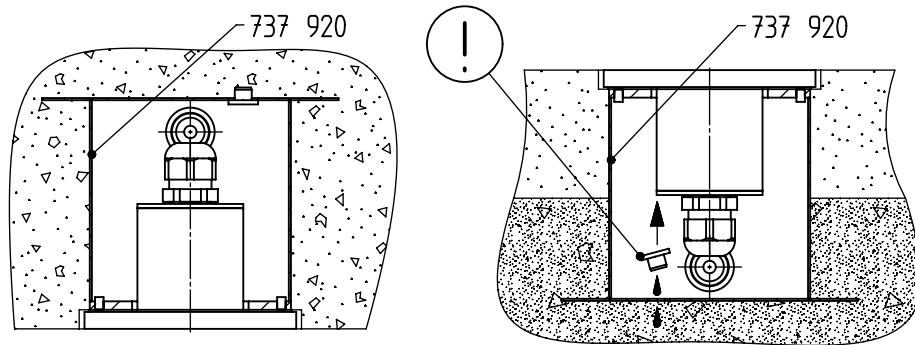

# Montageanleitung 64233

737...

24V	200W	254	180	90	89	37
24V	100W	254	180	63	77	23
24V	20W	180	94	57	30,5	21
U [V]	P [W]	L ± 2	B ± 2	H ± 2	a	b

91-12-000200-01A / 64-232 / 12/2008 Technische Änderungen vorbehalten We reserve the right to make technical changes without notice

IP 68, 20m LED 24V  
 P white = 0,5W  
 P colour = 0,9W

IP 65 SELV  
 prim.: 230/240V 0,50,60 Hz  
 sec.: max. 200W, 24V DC

**NORKA**

NORDDEUTSCHE KUNSTSTOFF-  
UND ELEKTRO-GESELLSCHAFT  
STÄCKER MBH & CO. KG