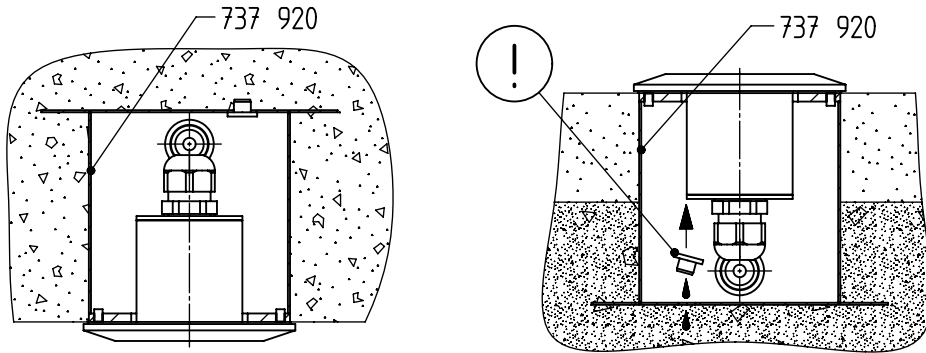

Montageanleitung 64232

737...

- (GB) Mounting Instructions
- (F) Notice de Montage
- (E) Instrucciones de Montaje
- (I) Istruzione per l'installazione
- (P) Instrucoes de montagem
- (NL) Montage Voorschrift
- (DK) Monteringsvejledning
- (S) Montageanvisning
- (FIN) Asennusohje
- (N) Montasjeveiledning

IP 68, 20m LED 24V
 P white = 0,5W
 P colour = 0,9W

IP 65 SELV
 prim.: 230/240V 0,50,60 Hz
 sec.: max. 200W, 24V DC

91-12-000199-01A / 64-232 / 12/2008 Technische Änderungen vorbehalten We reserve the right to make technical changes without notice