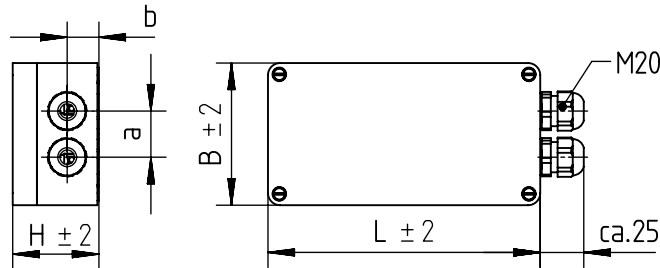

Montageanleitung 64232

737...

- (GB) Mounting Instructions
- (F) Notice de Montage
- (E) Instrucciones de Montaje
- (I) Istruzione per l'installazione
- (P) Instrucoes de montagem
- (NL) Montage Voorschrift
- (DK) Monteringsvejledning
- (S) Montageanvisning
- (FIN) Asennusohje
- (N) Montasjeveiledning

IP 68, 20m LED 24V
 P white = 0,5W
 P colour = 0,9W

IP 65 SELV
 prim.: 230/240V 0,50,60 Hz
 sec.: max. 200W, 24V DC

91-12-000199-01A / 64-232 / 12/2008 Technische Änderungen vorbehalten We reserve the right to make technical changes without notice