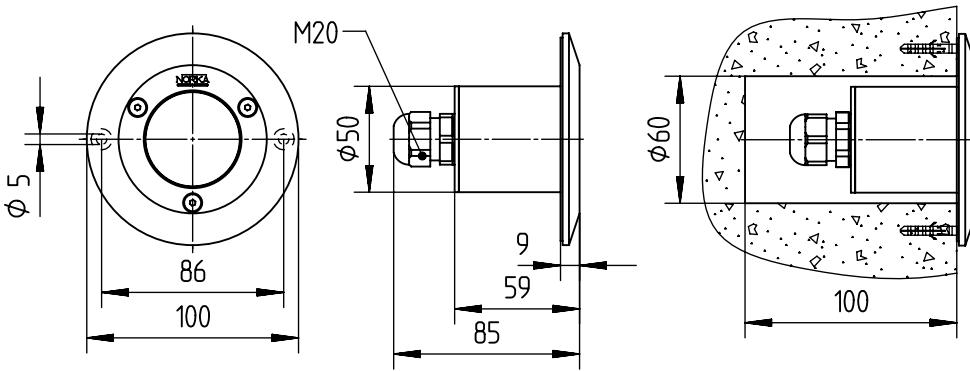

Montageanleitung 64232

737...

- (GB) Mounting Instructions
- (F) Notice de Montage
- (E) Instrucciones de Montaje
- (I) Istruzione per l'installazione
- (P) Instrucoes de montagem
- (NL) Montage Voorschrift
- (DK) Monteringsvejledning
- (S) Montageanvisning
- (FIN) Asennusohje
- (N) Montasjeveiledning

IP 68, 20m LED 24V
 P white = 0,5W
 P colour = 0,9W

IP 65 SELV
 prim.: 230/240V 0,50,60 Hz
 sec.: max. 200W, 24V DC

91-12-000199-01A / 64-232 / 12/2008 Technische Änderungen vorbehalten We reserve the right to make technical changes without notice