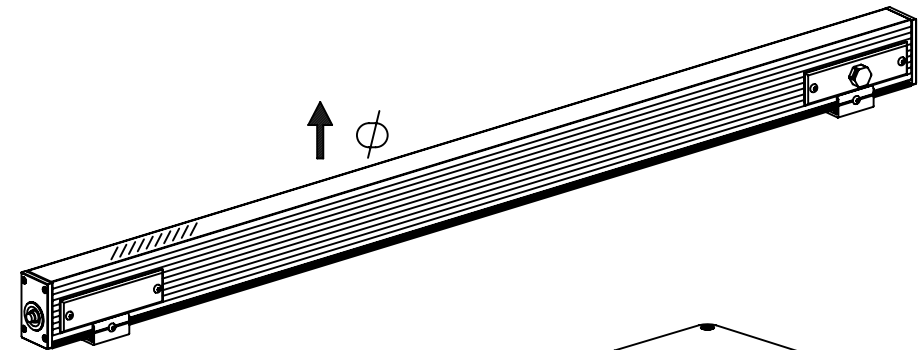

IP 65

24V DC, max. 57,6W  
M = 1,8 kg/m

IP 65

prim.: 230/240V 0; 50/60Hz  
sec.: 24V DC SELV max. 200W

**NORKA**