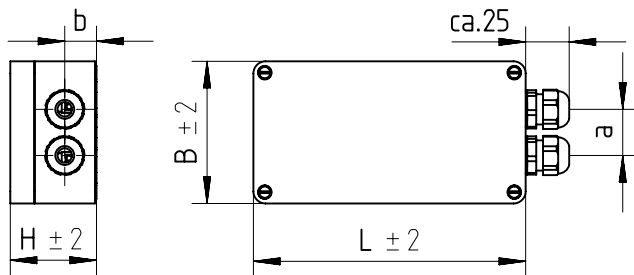

FlexLight-LED	140	1988	1846
FlexLight-LED	100	1428	1286
FlexLight-LED	60	868	726
RGB-LED	90	1828	1686
RGB-LED	50	1028	886
RGB-LED	20	428	286
Power-LED	48	1948	1806
Power-LED	24	988	846
Power-LED	12	508	366
	n LED	L±2	a±50

IP 65

24V DC, max. 57,6W  
M = 1,8 kg/m

IP 65

prim.: 230/240V 0; 50/60Hz  
sec.: 24V DC SELV max. 200W

**NORKA**