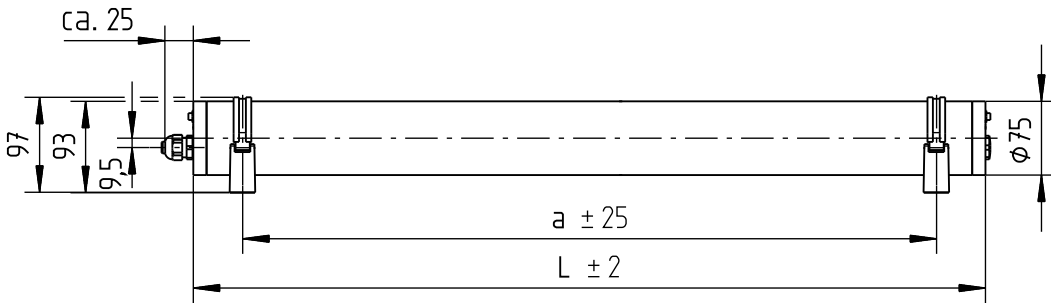

Montageanleitung 59955

770...

- (GB) Mounting Instructions
- (F) Notice de Montage
- (E) Instrucciones de Montaje
- (I) Istruzione per l'installazione
- (P) Instrucoes de montagem
- (NL) Montage Voorschrift
- (DK) Monteringsvejledning
- (S) Montageanvisning
- (SF) Asennusohje
- (N) Montasjeveiledning

TC-L 55W	760	660	2,6
TC-L 36W	638	538	2,4
35/49/80W	1660	1560	4,0
28/54 W	1360	1260	3,3
21/39 W	1060	960	2,8
14/24 W	760	660	2,6
58 W	1710	1610	4,9
36 W	1410	1310	3,9
18 W	800	700	2,7
P (W)	L ± 2	a ± 25	max. kg