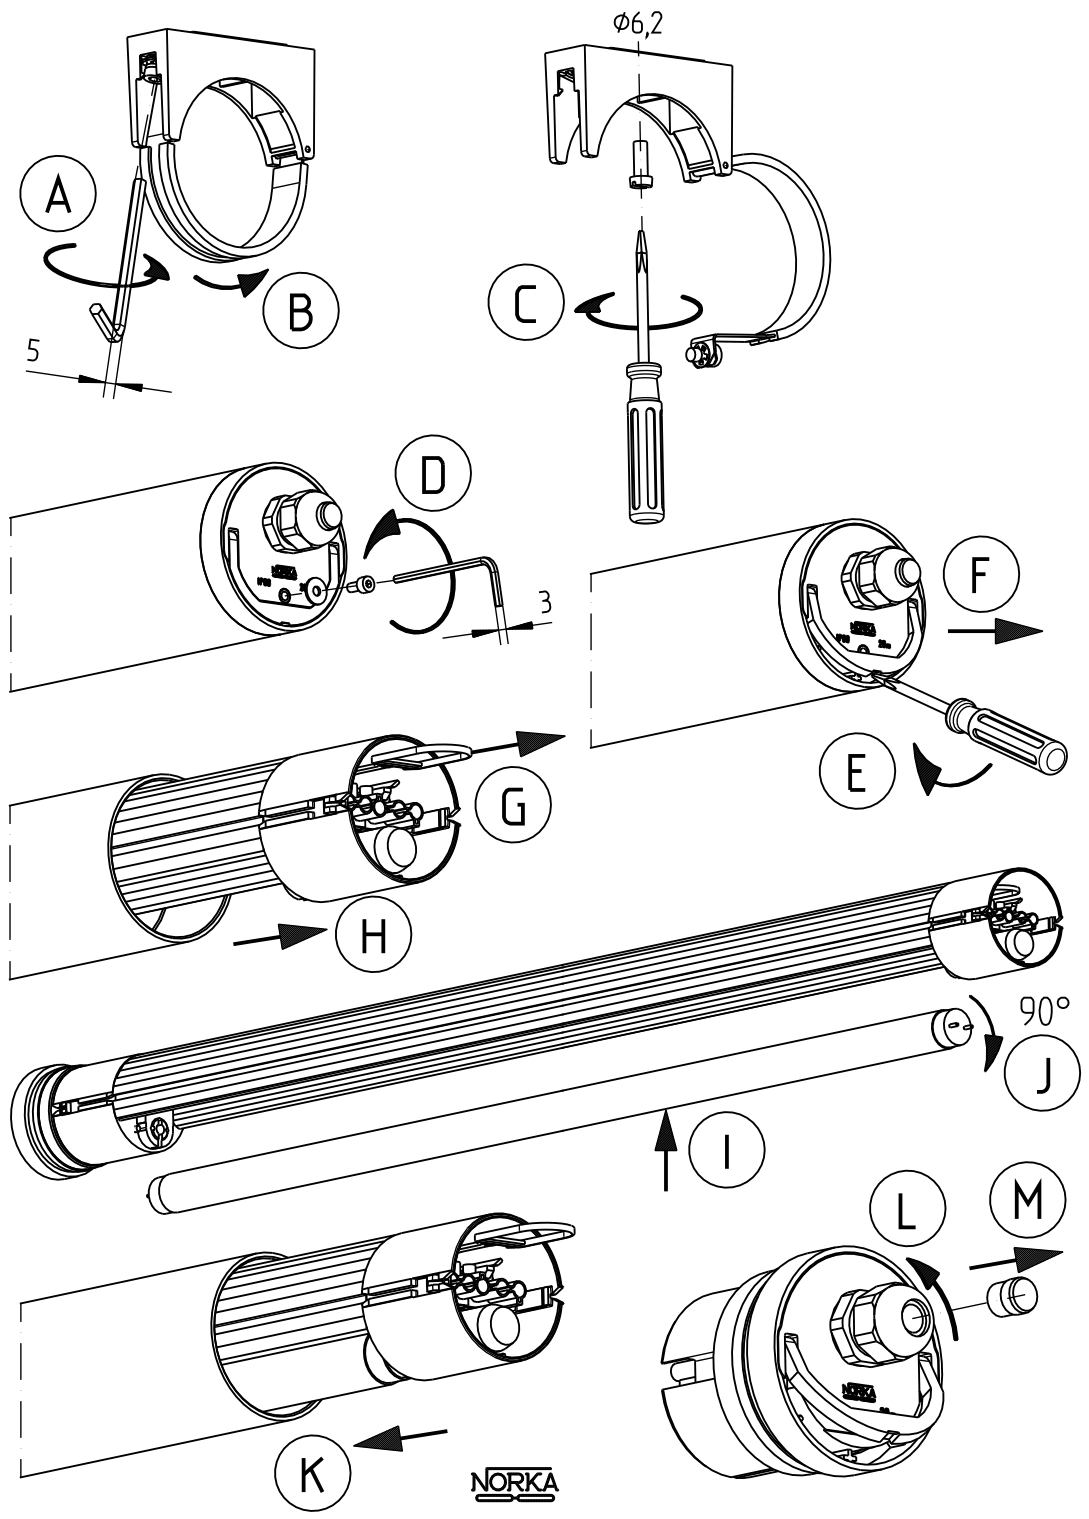

91-12-000182-01A / 59955

NORKA

NORKA