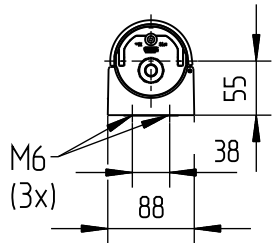

Montageanleitung 59955

770...

- (GB) Mounting Instructions
- (F) Notice de Montage
- (E) Instrucciones de Montaje
- (I) Istruzione per l'installazione
- (P) Instrucoes de montagem
- (NL) Montage Voorschrift
- (DK) Monteringsvejledning
- (S) Montageanvisning
- (SF) Asennusohje
- (N) Montasjeveiledning

TC-L 55W	760	660	2,6
TC-L 36W	638	538	2,4
35/49/80W	1660	1560	4,0
28/54 W	1360	1260	3,3
21/39 W	1060	960	2,8
14/24 W	760	660	2,6
58 W	1710	1610	4,9
36 W	1410	1310	3,9
18 W	800	700	2,7
P (W)	L ± 2	a ± 25	max. kg