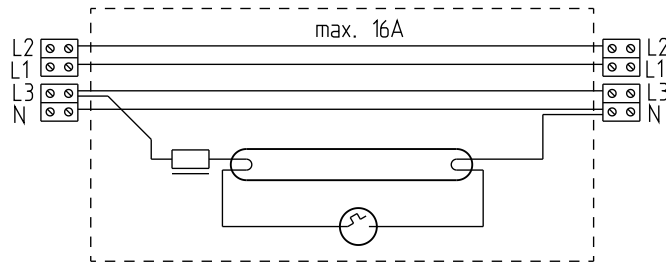

Montageanleitung 59955

770...

- (GB) Mounting Instructions
- (F) Notice de Montage
- (E) Instrucciones de Montaje
- (I) Istruzione per l'installazione
- (P) Instrucoes de montagem
- (NL) Montage Voorschrift
- (DK) Monteringsvejledning
- (S) Montageanvisning
- (SF) Asennusohje
- (N) Montasjeveiledning

TC-L 55W	760	660	2,6
TC-L 36W	638	538	2,4
35/49/80W	1660	1560	4,0
28/54 W	1360	1260	3,3
21/39 W	1060	960	2,8
14/24 W	760	660	2,6
58 W	1710	1610	4,9
36 W	1410	1310	3,9
18 W	800	700	2,7
P (W)	L ± 2	a ± 25	max. kg

IP 68, 20m
 230 V 50 Hz
 220-240V 0/50/60 Hz
 max. 5,0 kg

NORKA

NORDDEUTSCHE KUNSTSTOFF-
UND ELEKTRO-GESELLSCHAFT
STÄCKER MBH & CO. KG

Lichttechnische Spezialfabrik

Sportallee 8
D-22335 Hamburg

Postfach 630263
D-22312 Hamburg