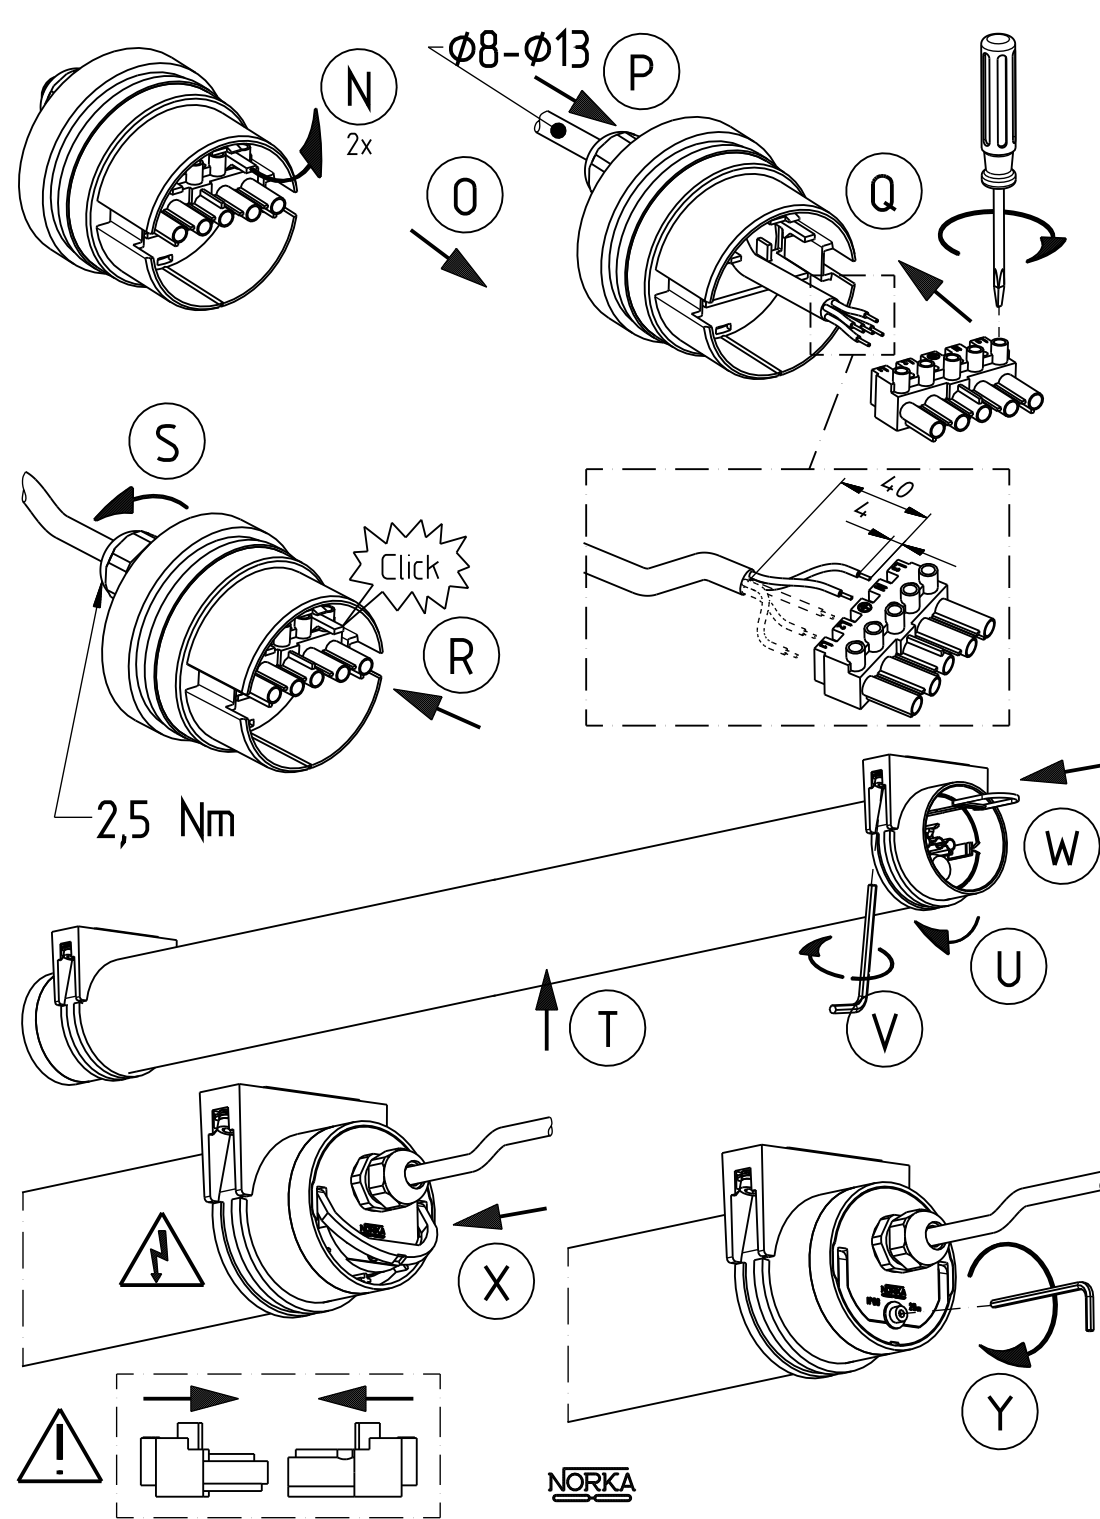

91-12-000182-01A / 59955

NORKA

NORKA