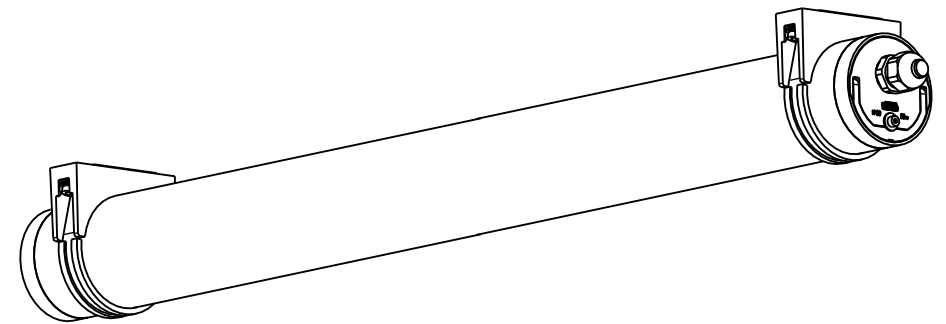

Montageanleitung 59955

770...

- (GB) Mounting Instructions
- (F) Notice de Montage
- (E) Instrucciones de Montaje
- (I) Istruzione per l'installazione
- (P) Instrucoes de montagem
- (NL) Montage Voorschrift
- (DK) Monteringsvejledning
- (S) Montageanvisning
- (SF) Asennusohje
- (N) Montasjeveiledning

TC-L 55W	760	660	2,6
TC-L 36W	638	538	2,4
35/49/80W	1660	1560	4,0
28/54 W	1360	1260	3,3
21/39 W	1060	960	2,8
14/24 W	760	660	2,6
58 W	1710	1610	4,9
36 W	1410	1310	3,9
18 W	800	700	2,7
P (W)	L ± 2	a ± 25	max. kg