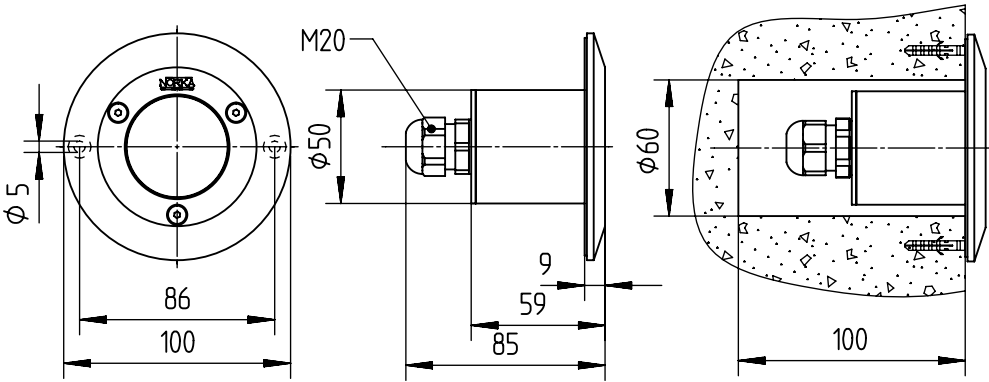

Montageanleitung 57285

737...

- (GB) Mounting Instructions
- (F) Notice de Montage
- (E) Instrucciones de Montaje
- (I) Istruzione per l'installazione
- (P) Instrucoes de montagem
- (NL) Montage Voorschrift
- (DK) Monteringsvejledning
- (S) Montageanvisning
- (FIN) Asennusohje
- (N) Montasjeveiledning

IP 68, 20m LED P= 3,6W, 350mA

IP 65 prim.: 230/240V 0,50,60 Hz
sec.: max. 10W, 350mA

91-12-000170-01A / 57285 / 02/2009 Technische Änderungen vorbehalten We reserve the right to make technical changes without notice