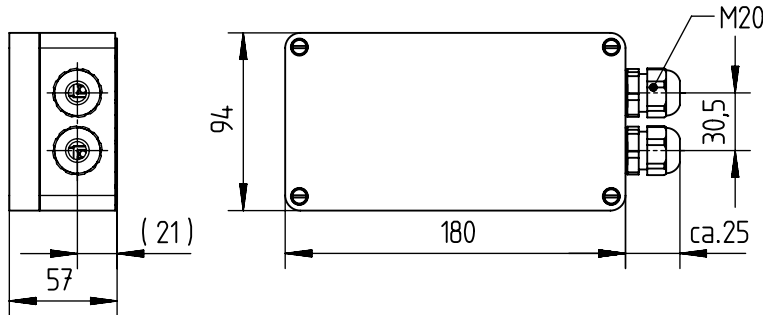

Montageanleitung 57285

737...

- (GB) Mounting Instructions
- (F) Notice de Montage
- (E) Instrucciones de Montaje
- (I) Istruzione per l'installazione
- (P) Instrucoes de montagem
- (NL) Montage Voorschrift
- (DK) Monteringsvejledning
- (S) Montageanvisning
- (FIN) Asennusohje
- (N) Montasjeveiledning

IP 68, 20m LED P= 3,6W, 350mA

IP 65 prim.: 230/240V 0,50,60 Hz
sec.: max. 10W, 350mA

91-12-000170-01A / 57285 / 02/2009 Technische Änderungen vorbehalten We reserve the right to make technical changes without notice