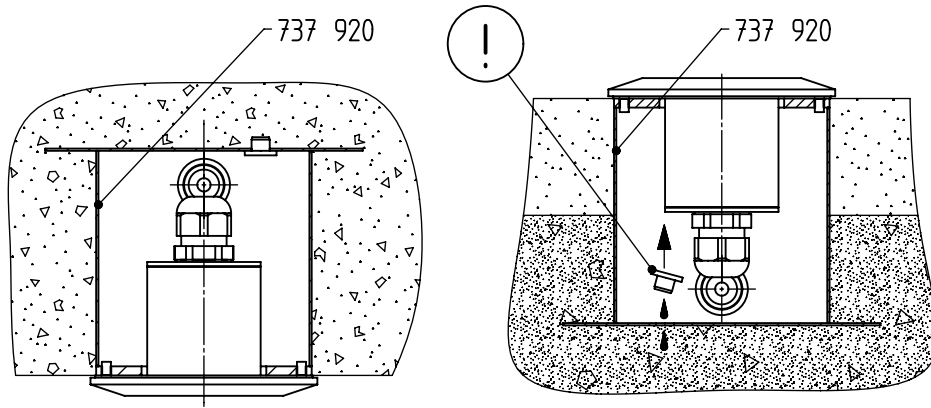

Montageanleitung 57285

737...

- (GB) Mounting Instructions
- (F) Notice de Montage
- (E) Instrucciones de Montaje
- (I) Istruzione per l'installazione
- (P) Instrucoes de montagem
- (NL) Montage Voorschrift
- (DK) Monteringsvejledning
- (S) Montageanvisning
- (FIN) Asennusohje
- (N) Montasjeveiledning

IP 68, 20m LED P= 3,6W, 350mA

IP 65 prim.: 230/240V 0,50,60 Hz
sec.: max. 10W, 350mA

91-12-000170-01A / 57285 / 02/2009 Technische Änderungen vorbehalten We reserve the right to make technical changes without notice