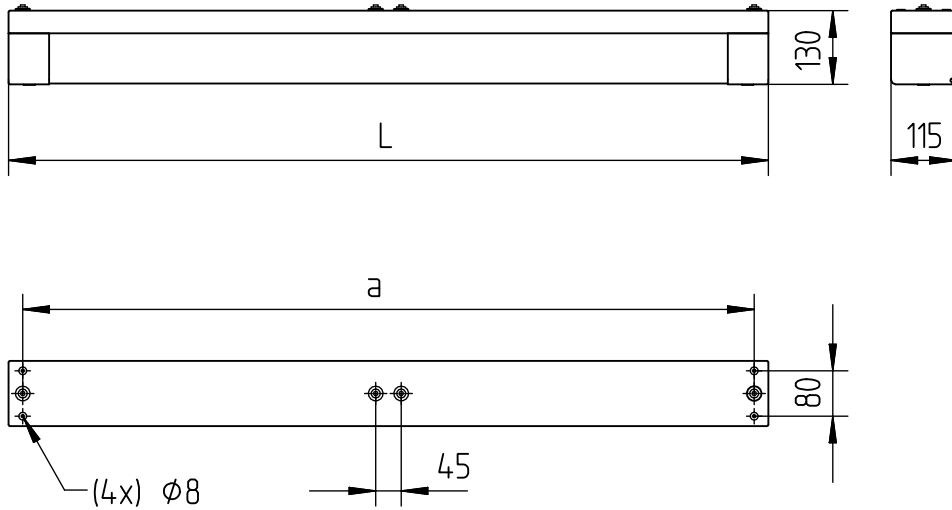

Montageanleitung 53554

745...

P	L (mm)	a (mm)
18/24W	740 ± 2	690
36/54W	1340 ± 2	1290
49/58/80W	1640 ± 2	1590

NORKA

NORDDEUTSCHE KUNSTSTOFF-
UND ELEKTRO-GESELLSCHAFT
STÄCKER MBH & CO. KG

Lichttechnische Spezialfabrik