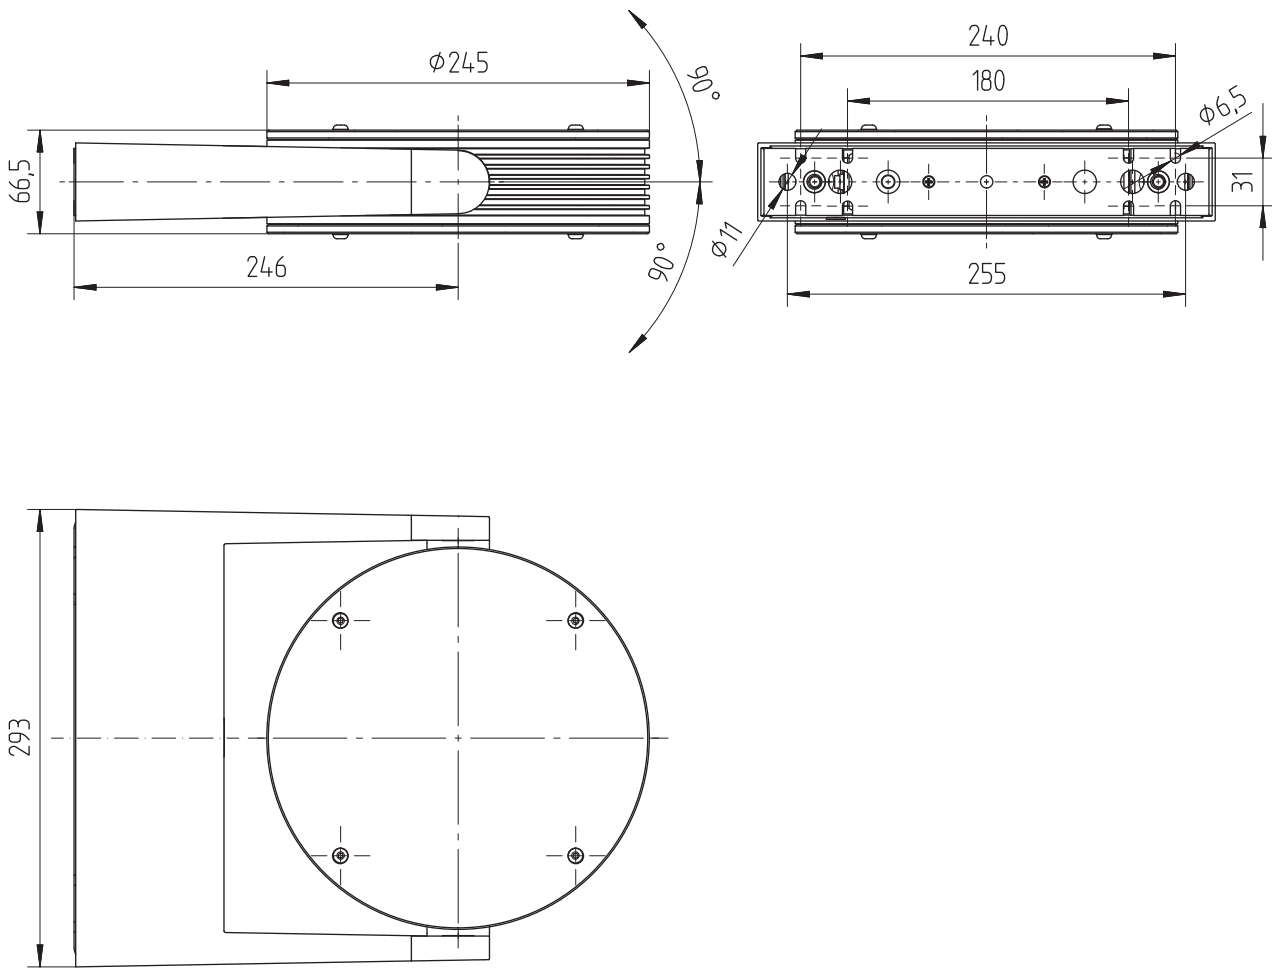

NORDDEUTSCHE KUNSTSTOFF-
UND ELEKTRO-GESELLSCHAFT
STÄCKER MBH & CO. KG

Lichttechnische Spezialfabrik

Sportallee 8
D-22335 Hamburg

Postfach 63 02 63
D-22312 Hamburg

Tel.: +49 40 - 51 30 09 - 0
Fax: +49 40 - 51 30 09 - 28

www.norka.de
info@norka.de