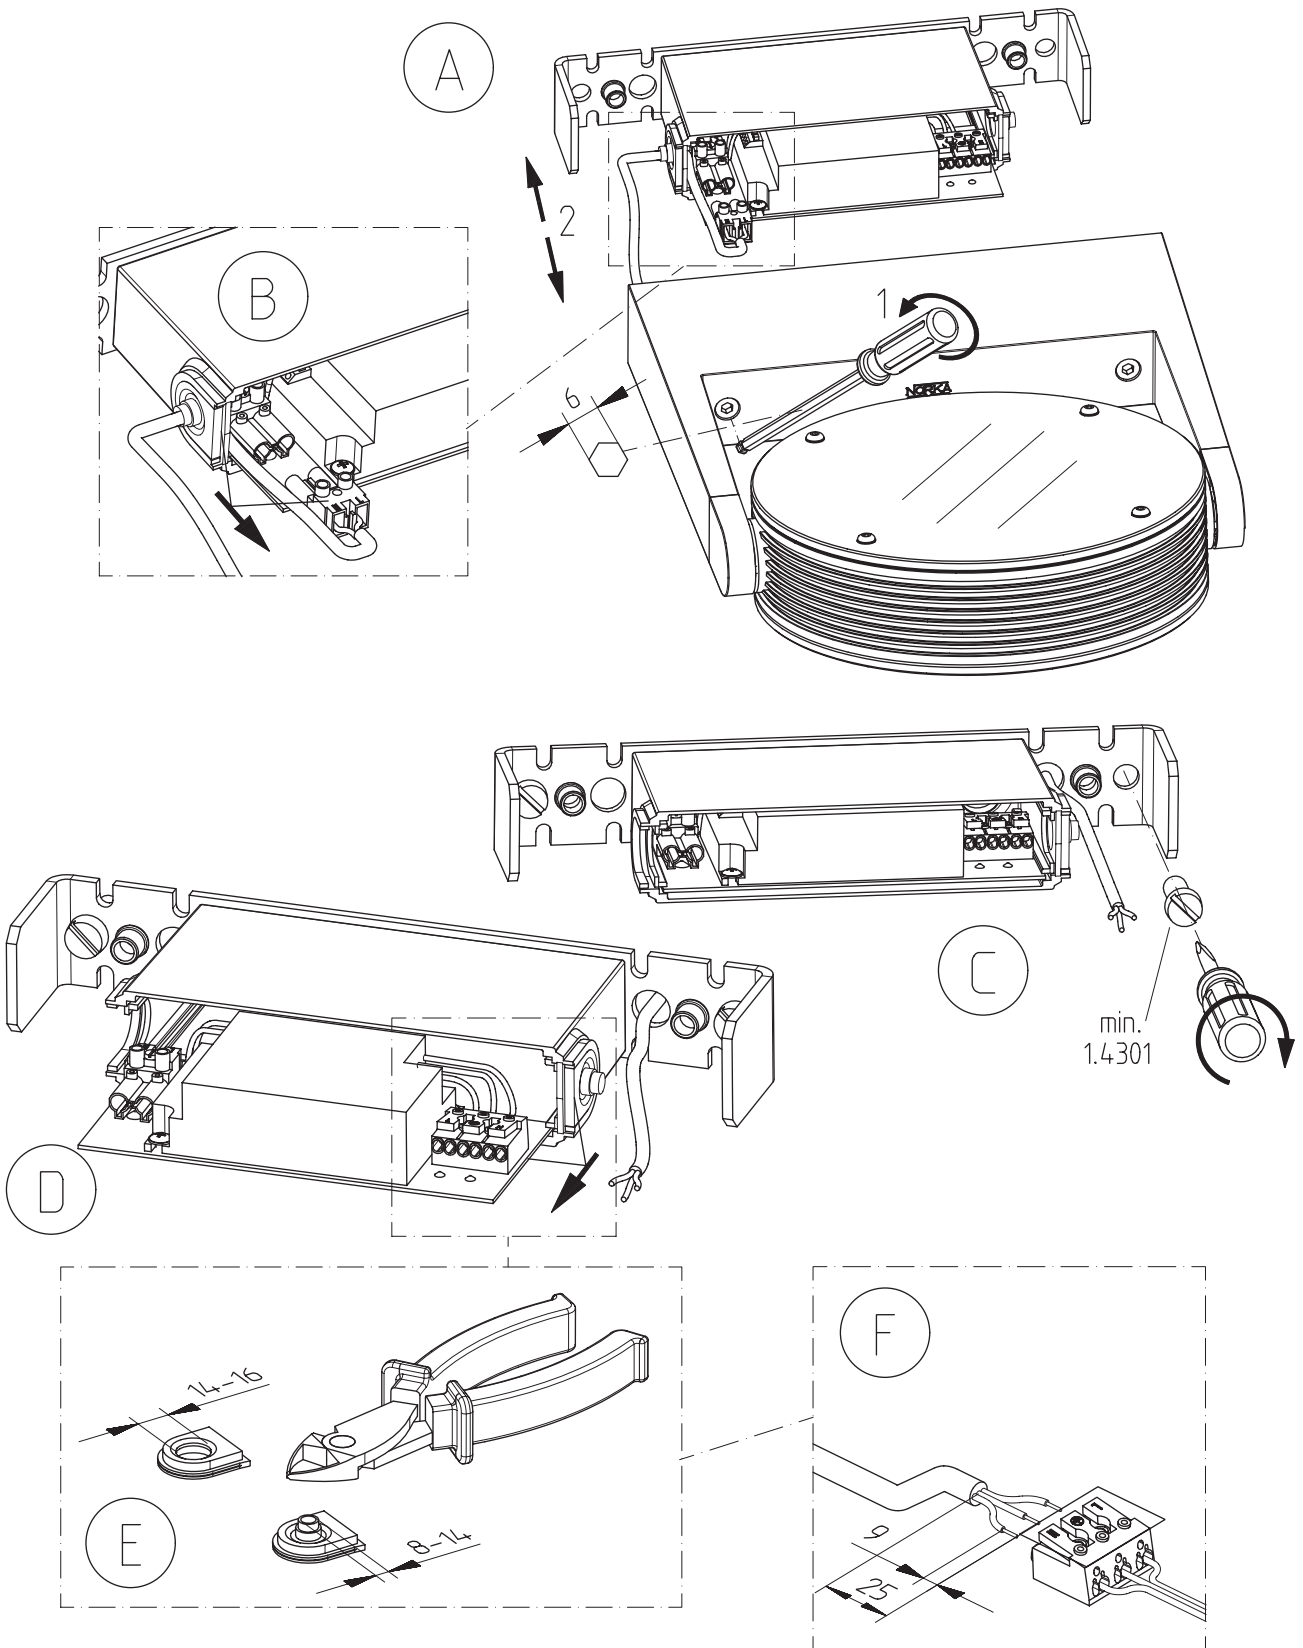

Montageanleitung 52702

- (GB) Mounting Instructions
- (F) Notice de Montage
- (NL) Montage Voorschrift
- (I) Istruzione per l'Installazione
- (S) Montageanvisning
- (E) Instrucciones de Montaje
- (SF) Asennusohje
- (DK) Monteringsvejledning
- (N) Montasjeveiledning

301 ...

IP 54       

220-240 V; 0/50-60 Hz

M = 3,0 kg

Ap = 0,08 m²

HIT-TC-CE 20/35W

 G 8,5

NORKA