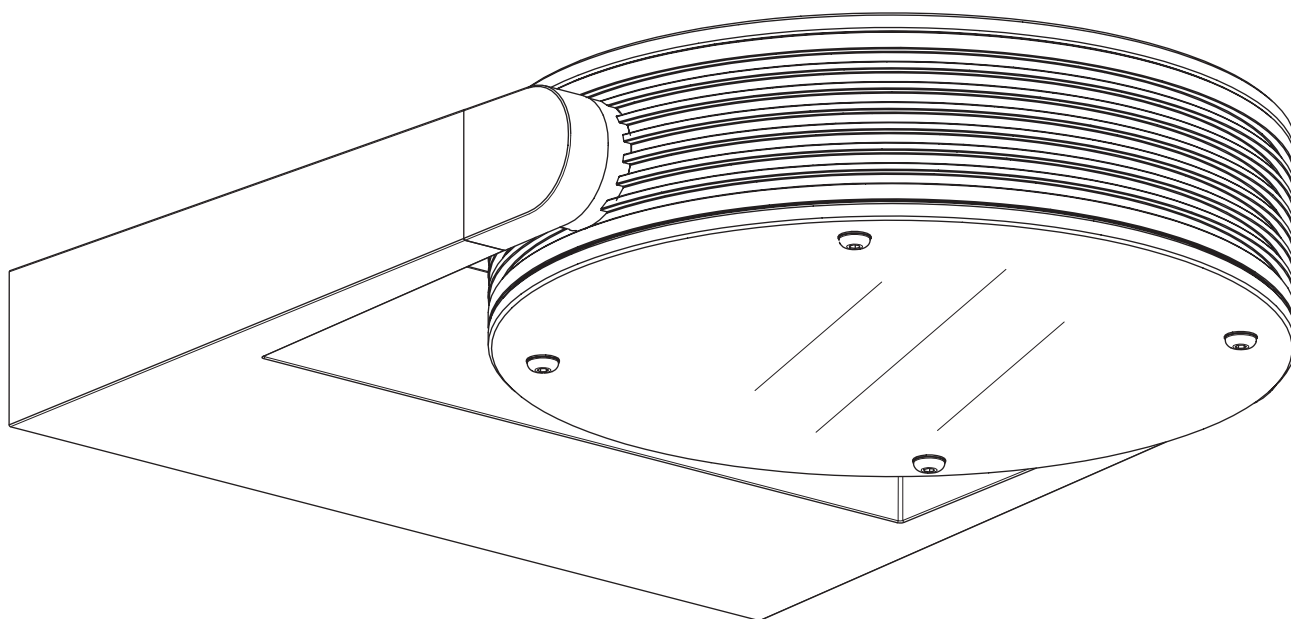

Montageanleitung 52702

- (GB) Mounting Instructions
- (F) Notice de Montage
- (NL) Montage Voorschrift
- (I) Istruzione per l'Installazione
- (S) Montageanvisning
- (E) Instrucciones de Montaje
- (SF) Asennusohje
- (DK) Monteringsvejledning
- (N) Montasjeveiledning

301 ...

IP 54       

220-240 V; 0/50-60 Hz

M = 3,0 kg

Ap = 0,08 m²

HIT-TC-CE 20/35W

 G 8,5

NORKA