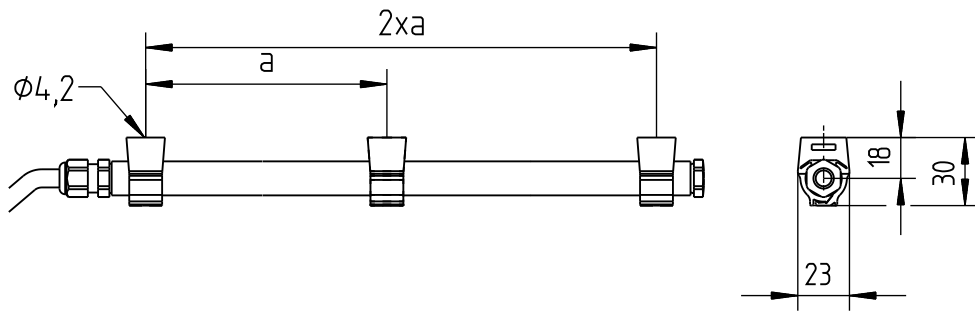

Montageanleitung 51857

537...

| | | |
|--------|------|-------|
| 96 LED | 1970 | 2x970 |
| 72 LED | 1490 | 2x730 |
| 48 LED | 1010 | 2x490 |
| P | L ±2 | a ±10 |

NORKA

NORDDEUTSCHE KUNSTSTOFF-
UND ELEKTRO-GESELLSCHAFT
STÄCKER MBH & CO. KG