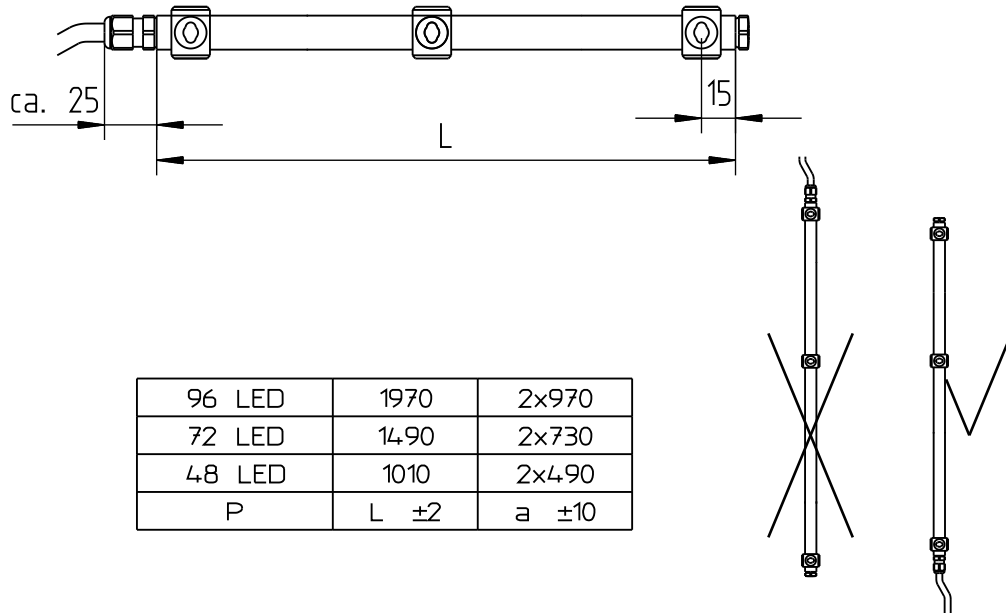

Montageanleitung 51857

537...

| | | |
|--------|------|-------|
| 96 LED | 1970 | 2x970 |
| 72 LED | 1490 | 2x730 |
| 48 LED | 1010 | 2x490 |
| P | L ±2 | a ±10 |

NORKA

NORDDEUTSCHE KUNSTSTOFF-
UND ELEKTRO-GESELLSCHAFT
STÄCKER MBH & CO. KG