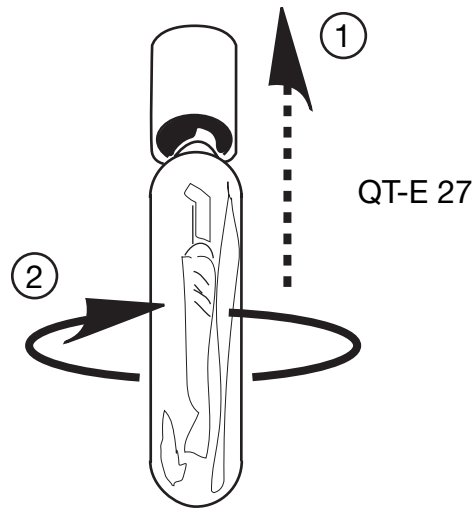

E

HIT-DE
HST-DE

HIT-DE
HST-DE