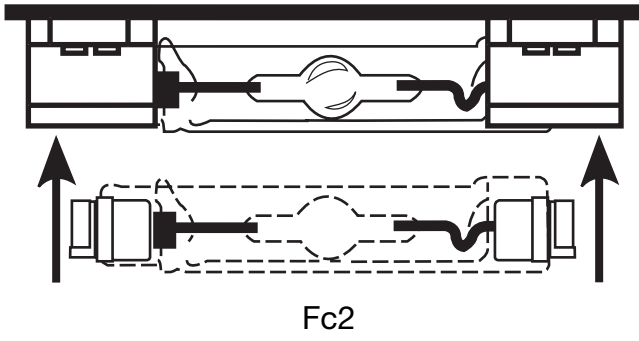

E

HIT-DE
HST-DE

HIT-DE
HST-DE