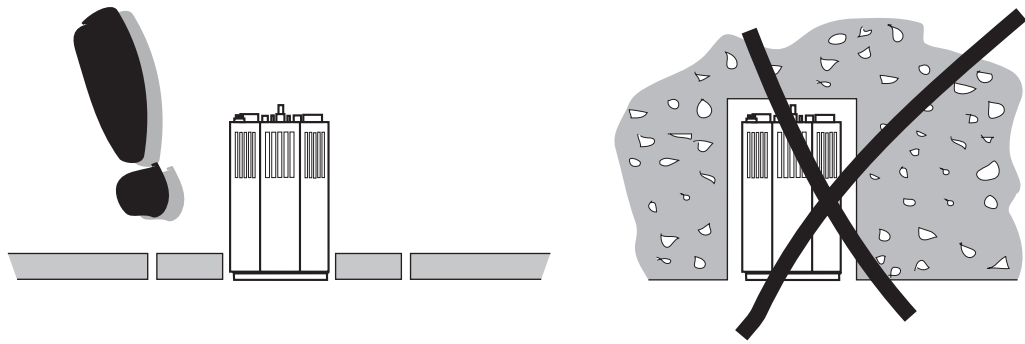

900 906

900 901

- Ⓓ Abstand zu brennbaren Flächen beachten
- ⒼⒷ Please observe the necessary distance to inflammable surfaces
- Ⓕ Prière de respecter la distance indiquée par rapport aux surfaces inflammables
- ⒼⒹ De minimale afstand tot brandbare oppervlakte moet minstens 1 mtr. bedragen
- Ⓘ La minima distanza per illuminare non deve essere al di sotto del valore 1m indicato
- Ⓐ Observa det notvändiga avståndet till brännbar yta
- Ⓔ Considerar la distancia necesaria a superficies inflamables
- ⒶⒻ Muista suojaetäisyys pintamateriaaleihin