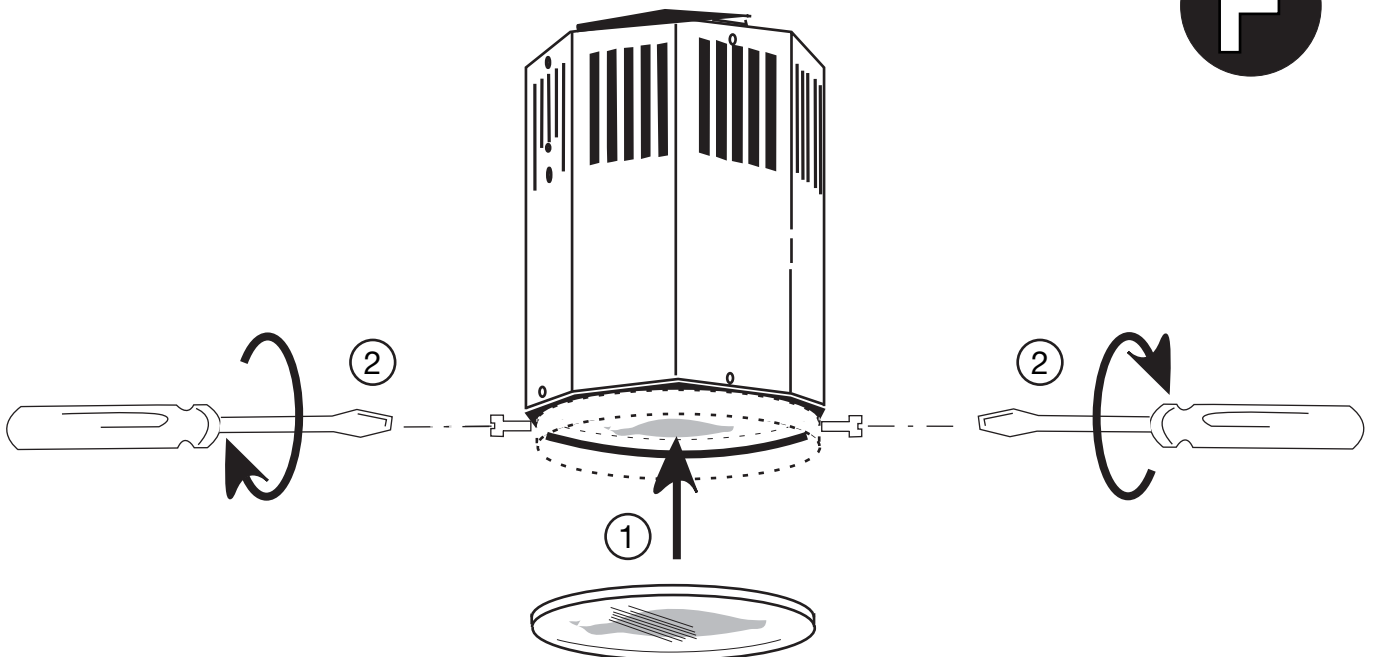

E

HIT-DE
HST-DE

HIT-DE
HST-DE

F