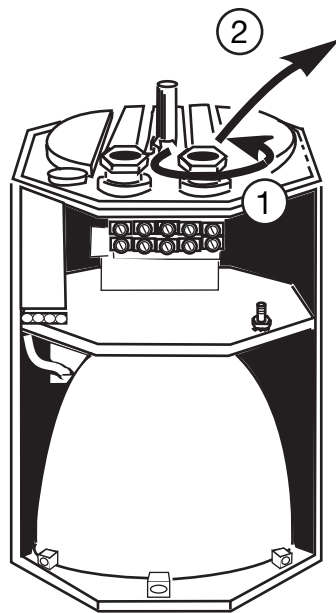

935... max. 45 kV

B

max. 16 A

C**D**

- (D) Nur mit Abschlußglas verwenden
- (GB) Use only with cover glass
- (F) A utiliser seulement avec une vitre protective
- (NL) Alleen met afschermkap gebruiken
- (I) Da utilizzare solo con vetro di protezione
- (S) Vid arbete måste skyddskåpan vara på
- (E) A usar solamente con un vidrio protector
- (SF) Käytä vain suojalasin kanssa