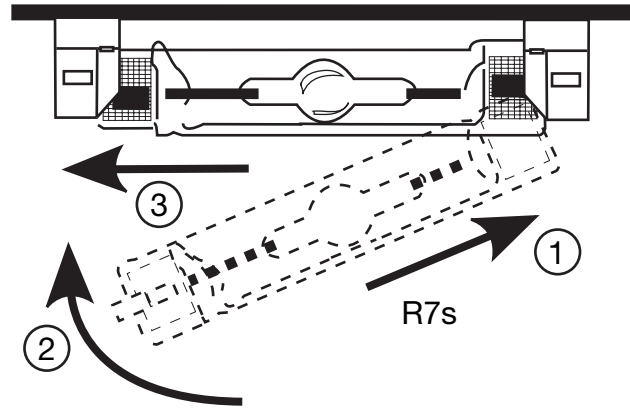

E

HIT-DE
HST-DE

HIT-DE
HST-DE