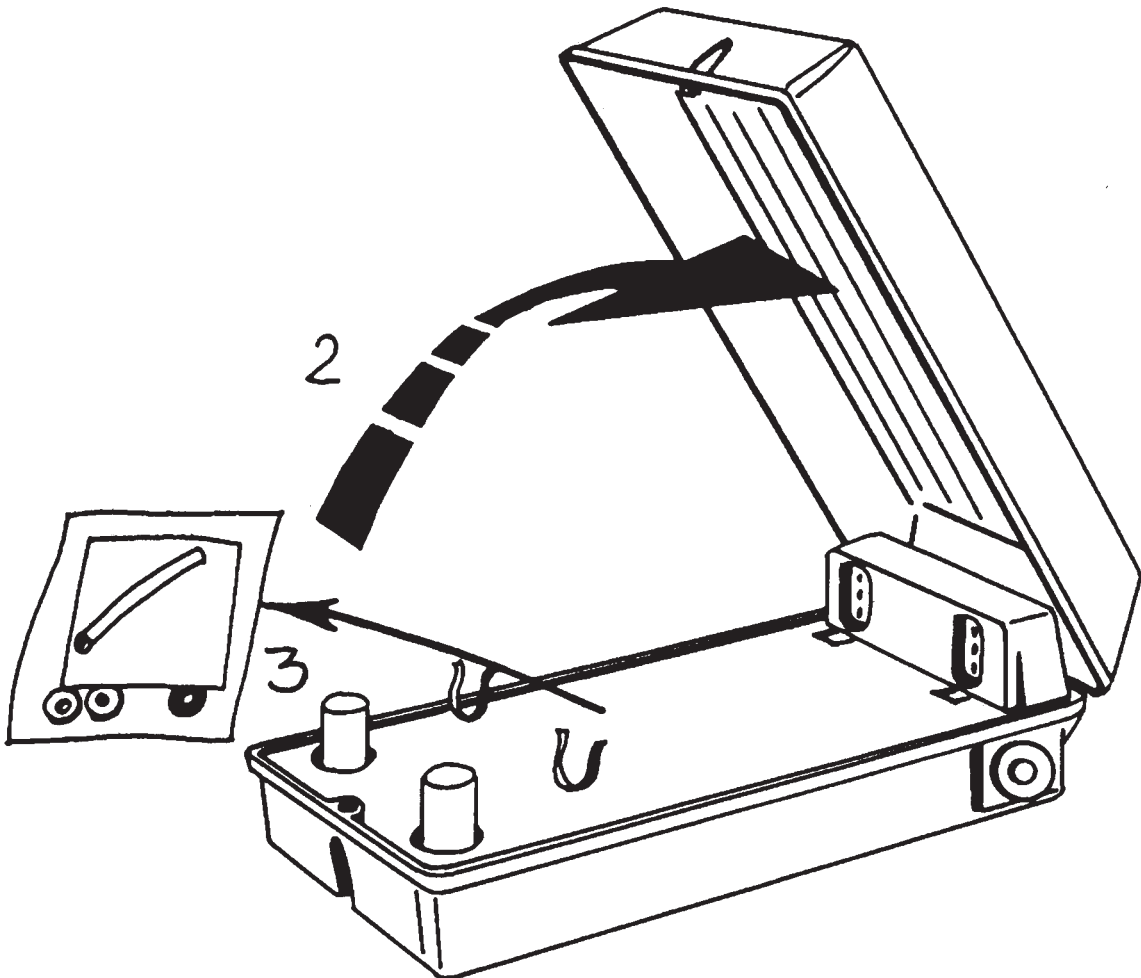

421 .../ 422 ...

IP 65     

230 V / 50 Hz

max. 2,4 kg

1 x 9/11 W	TC
2 x 9/11 W	TC
1 x 18 W	TC-L *
2 x 18 W	TC-L *
1 x 18 W	TC-D *
1 x 26 W	TC-D *

NORKA

A

B