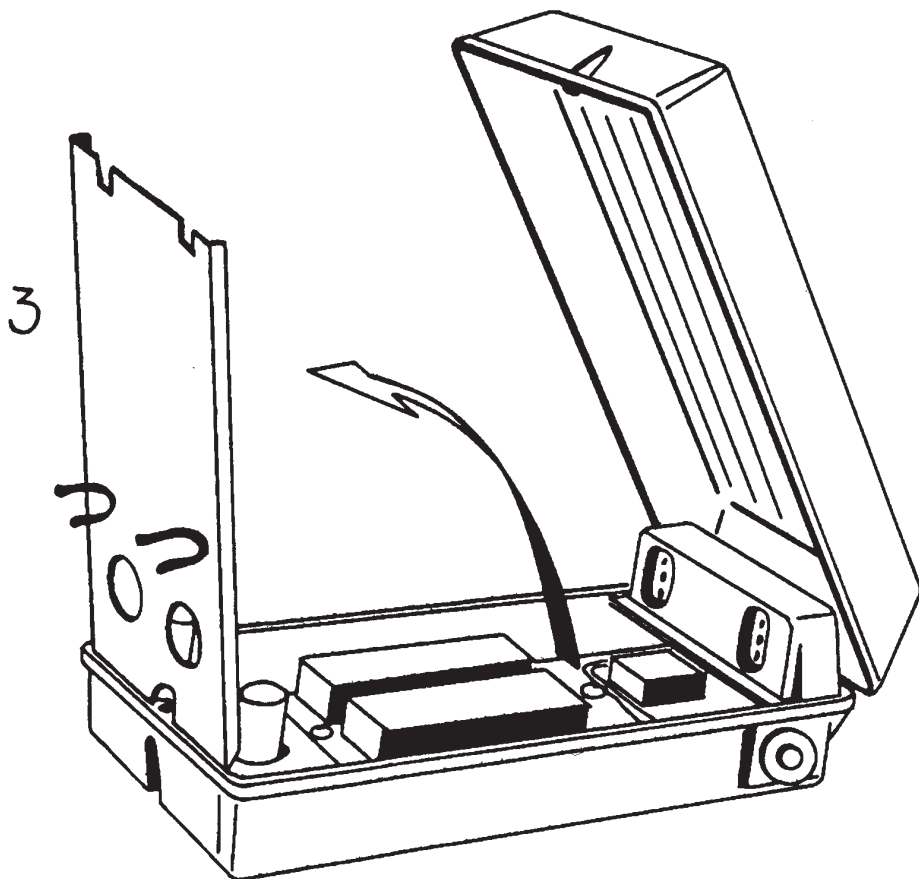

421 .../ 422 ...

IP 65     

230 V / 50 Hz

max. 2,4 kg

1 x 9/11 W	TC
2 x 9/11 W	TC
1 x 18 W	TC-L *
2 x 18 W	TC-L *
1 x 18 W	TC-D *
1 x 26 W	TC-D *

NORKA

A

B