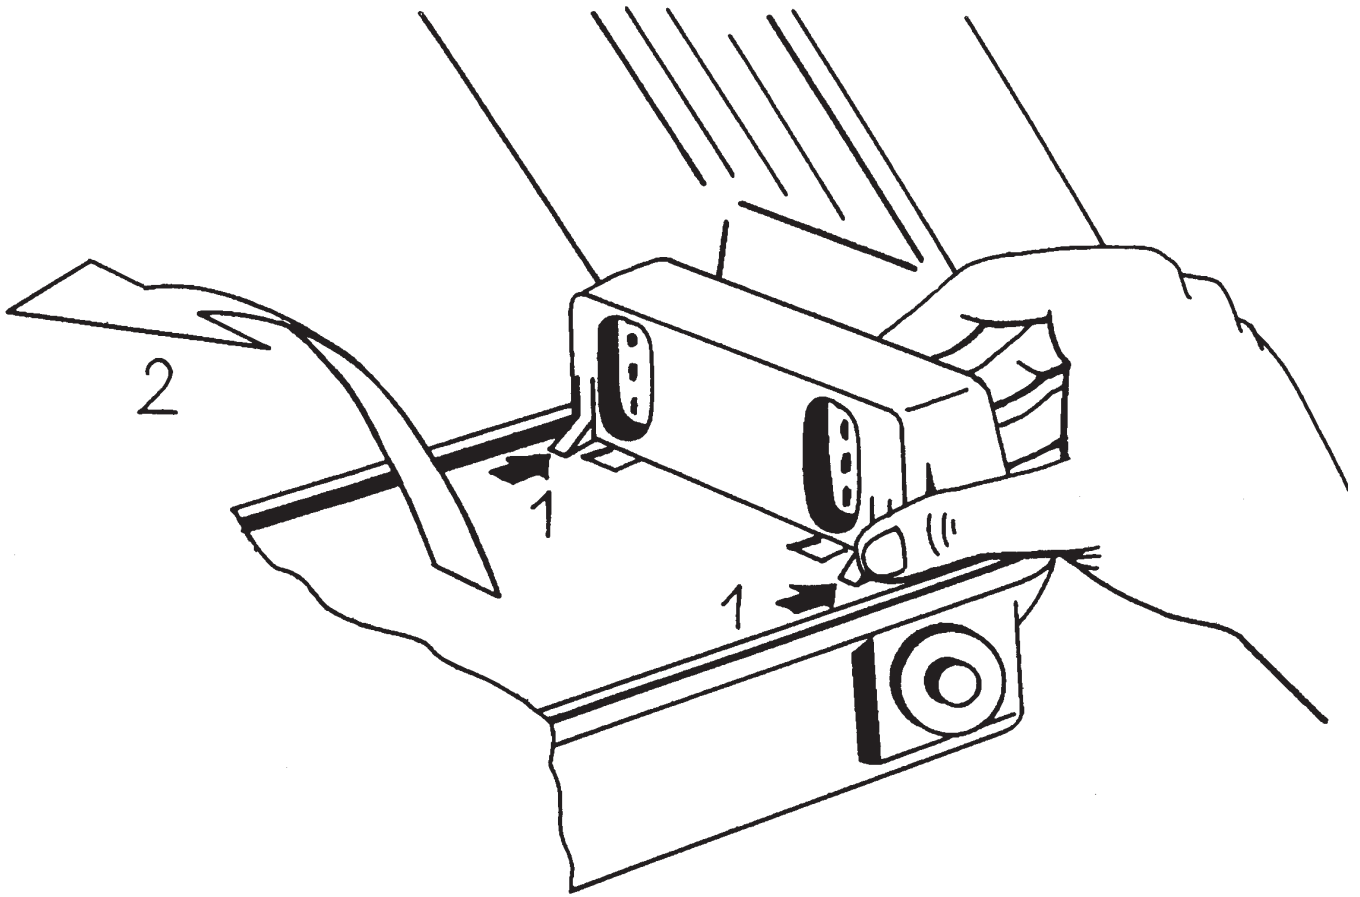

421 .../ 422 ...

IP 65     

230 V / 50 Hz

max. 2,4 kg

1 x 9/11 W	TC
2 x 9/11 W	TC
1 x 18 W	TC-L *
2 x 18 W	TC-L *
1 x 18 W	TC-D *
1 x 26 W	TC-D *

NORKA

A

B