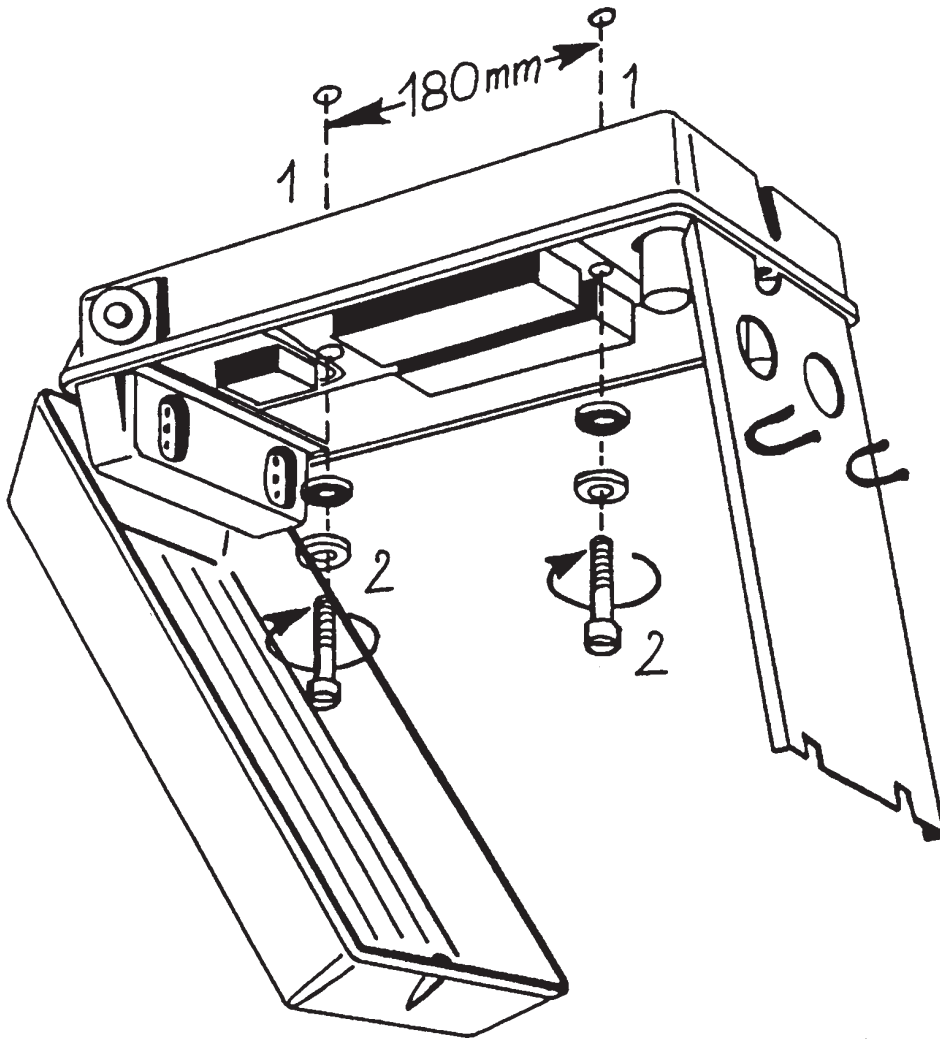

421 .../ 422 ...

IP 65     

230 V / 50 Hz

max. 2,4 kg

1 x 9/11 W	TC
2 x 9/11 W	TC
1 x 18 W	TC-L *
2 x 18 W	TC-L *
1 x 18 W	TC-D *
1 x 26 W	TC-D *

NORKA

A

B