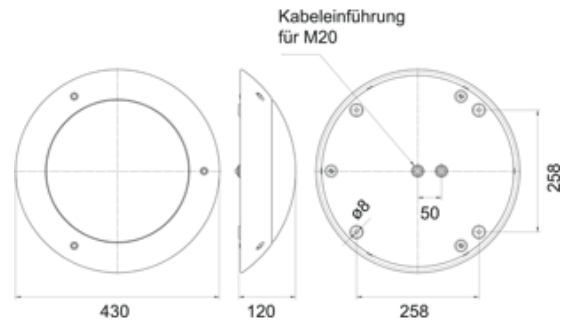

## STRALSUND, vandalismusgeschützte Aufbauleuchte

STRALSUND, vandalismusgeschützte Aufbauleuchte, 1xFC 22W

Vandalensichere Leuchte für Circline-Lampe

Schutzklasse II, Schutzart IP 65 Leuchtengehäuse aus Aluminiumguss. RAL 9006, Ø 430 mm, Leuchtenchassis aus Edelstahl.

Lampenabdeckung aus PC opal, 4 mm, schlagfest bis 40 Joule.

Für Lampenbestückung 1xFC 22W, elektronische Vorschaltgeräte eingebaut.

Zwei rückwärtige Kabelmembrane/Kabeleinführungen.

Vier rückwärtige Befestigungsbohrungen Ø 8mm.

Bestellnummer: 317 222

Länge (mm)	Breite (mm)	Höhe (mm)	a-Mass (mm)
430	0	120	375

g	C0	C90	C180
0°	111	111	111
10°	110	110	110
20°	104	104	104
30°	95	94	95
40°	82	82	82
50°	68	67	68
60°	51	50	51
70°	36	36	36
80°	24	22	24
90°	14	11	14
100°	7	5	7
110°	3	2	3
120°	2	1	2
130°	1	1	1
140°	1	1	1
150°	1	1	1
160°	1	1	1
170°	1	1	1
180°	1	1	1