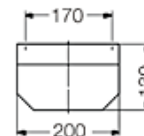

Bestellnummer: 735 47

Länge (mm)	Breite (mm)	Höhe (mm)	a-Mass (mm)
1340	200	130	1290

g	C0	C90	C180
0°	180	180	180
5°	184	178	184
10°	206	174	206
15°	222	170	222
20°	224	162	224
25°	239	153	239
30°	234	142	234
35°	220	130	220
40°	205	118	205
45°	186	104	186
50°	157	88	157
55°	130	72	130
60°	120	56	120
65°	124	40	124
70°	115	25	115
75°	90	13	90
80°	74	5	74
85°	52	1	52
90°	28	0	28