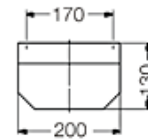

Bestellnummer: 735 27

Länge (mm)	Breite (mm)	Höhe (mm)	a-Mass (mm)
740	200	130	690

LOR = 74 %

g	C0	C90	C180
0°	180	180	180
5°	184	178	184
10°	206	174	206
15°	222	170	222
20°	224	162	224
25°	239	153	239
30°	234	142	234
35°	220	130	220
40°	205	118	205
45°	186	104	186
50°	157	88	157
55°	130	72	130
60°	120	56	120
65°	124	40	124
70°	115	25	115
75°	90	13	90
80°	74	5	74
85°	52	1	52
90°	28	0	28