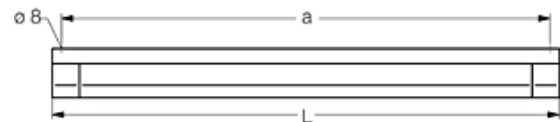

Befestigung des Leuchtgehäuses von innen (4-Loch-Befestigung)

Anschlußfertig mit elektronischem Vorschaltgerät 230 V, 50 Hz

Durchgangsverdrahtung 2 x 1,5 mm² mit 2 Anschlussklemmen

Rückwärtiger Kabelkanal mit 2 Kabeleinführungen M 20

Bestellnummer: 735 27

Länge (mm)	Breite (mm)	Höhe (mm)	a-Mass (mm)
740	200	130	690

LOR = 74 %

g	C0	C90	C180
0°	180	180	180
5°	184	178	184
10°	206	174	206
15°	222	170	222
20°	224	162	224
25°	239	153	239
30°	234	142	234
35°	220	130	220
40°	205	118	205
45°	186	104	186
50°	157	88	157
55°	130	72	130
60°	120	56	120
65°	124	40	124
70°	115	25	115
75°	90	13	90
80°	74	5	74
85°	52	1	52
90°	28	0	28