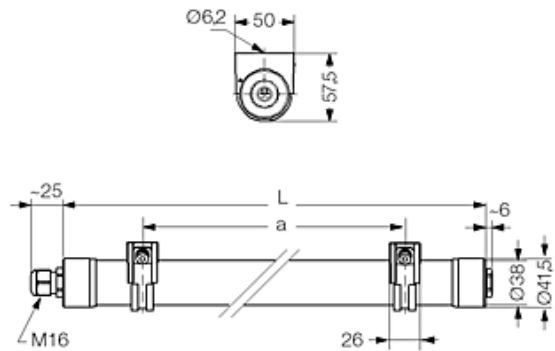

### LUZERN 38, PMMA transopal, schlagzäh

LUZERN 38, Rohrleuchte Ø 38 mm, PMMA transopal, EVG, T5/28W

Rohrleuchte Ø 38 mm, PMMA transopal.

Transparente Endkappen und Kabelverschraubung M16.

Elektronisches Vorschaltgerät eingebaut. Für Leuchtmittel T5 28 W.

Schutzart IP 65, Schutzklasse I.

Befestigungsschellen aus transparentem Kunststoff und Edelstahl.

Bestellnummer.: 538 37

Länge (mm)	Breite (mm)	Höhe (mm)	a-Mass (mm)
1735	38	38	1620

α	C0	C90	C180
0°	149	149	149
10°	149	146	149
20°	150	136	150
30°	149	120	149
40°	148	100	148
50°	145	75	145
60°	140	49	140
70°	133	25	133
80°	126	7	126
90°	110	1	110
100°	91	2	91
110°	70	3	70
120°	49	5	49
130°	30	6	30
140°	19	8	19
150°	14	8	14
160°	12	9	12
170°	10	10	10
180°	10	10	10