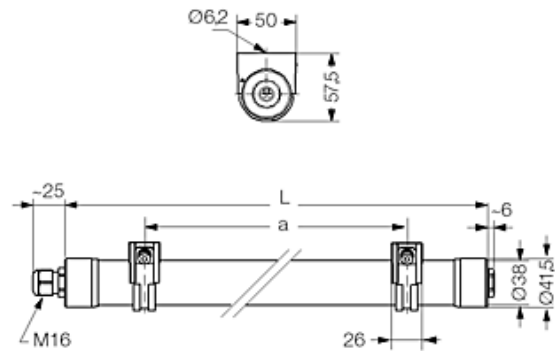

LUZERN 38, PMMA transopal, schlagzäh

LUZERN 38, Rohrleuchte Ø 38 mm, PMMA transopal, EVG, T5/21W

Rohrleuchte Ø 38 mm, PMMA transopal.

Transparente Endkappen und Kabelverschraubung M16.

Elektronisches Vorschaltgerät eingebaut. Für Leuchtmittel T5 21 W.

Schutzart IP 65, Schutzklasse I.

Befestigungsschellen aus transparentem Kunststoff und Edelstahl.

Bestellnummer.: 538 17

Länge (mm)	Breite (mm)	Höhe (mm)	a-Mass (mm)
1265	38	38	1150

LOR = 84 %

α	C0	C90	C180
0°	149	149	149
10°	149	146	149
20°	150	136	150
30°	149	120	149
40°	148	100	148
50°	145	75	145
60°	140	49	140
70°	133	25	133
80°	126	7	126
90°	110	1	110
100°	91	2	91
110°	70	3	70
120°	49	5	49
130°	30	6	30
140°	19	8	19
150°	14	8	14
160°	12	9	12
170°	10	10	10
180°	10	10	10