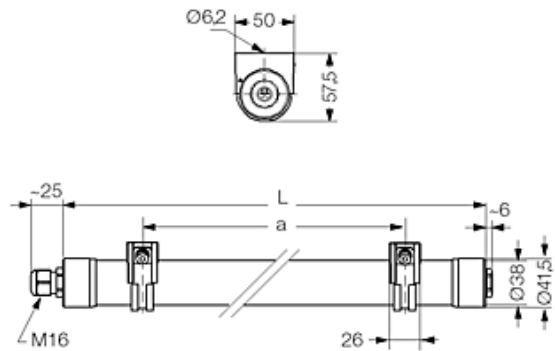

LUZERN 38, PMMA transopal, schlagzäh

LUZERN 38, Rohrleuchte Ø 38 mm, PMMA transopal, EVG, T5/14W

Rohrleuchte Ø 38 mm, PMMA transopal.
 Transparente Endkappen und Kabelverschraubung M16.
 Elektronisches Vorschaltgerät eingebaut. Für Leuchtmittel T5 14 W.
 Schutzart IP 65, Schutzklasse I.
 Befestigungsschellen aus transparentem Kunststoff und Edelstahl.

Bestellnummer.: 538 07

Länge (mm)	Breite (mm)	Höhe (mm)	a-Mass (mm)
965	38	38	850

α	C0	C90	C180
0°	149	149	149
10°	149	146	149
20°	150	136	150
30°	149	120	149
40°	148	100	148
50°	145	75	145
60°	140	49	140
70°	133	25	133
80°	126	7	126
90°	110	1	110
100°	91	2	91
110°	70	3	70
120°	49	5	49
130°	30	6	30
140°	19	8	19
150°	14	8	14
160°	12	9	12
170°	10	10	10
180°	10	10	10