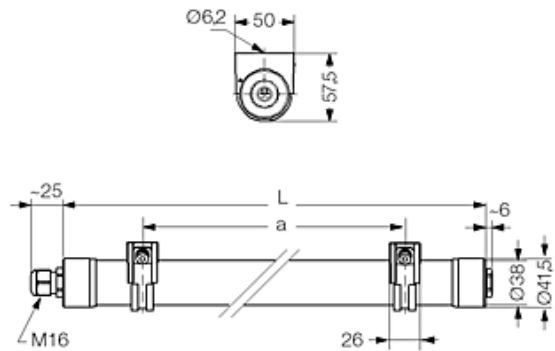

LUZERN 38, PMMA transopal, schlagzäh

LUZERN 38, Rohrleuchte Ø 38 mm, PMMA transopal, EVG, T5/24W

Rohrleuchte Ø 38 mm, PMMA transopal.

Transparente Endkappen und Kabelverschraubung M16.

Elektronisches Vorschaltgerät eingebaut. Für Leuchtmittel T5 24 W.

Schutzart IP 65, Schutzklasse I.

Befestigungsschellen aus transparentem Kunststoff und Edelstahl.

Bestellnummer.: 538 27

Länge (mm)	Breite (mm)	Höhe (mm)	a-Mass (mm)
965	38	38	850

α	C0	C90	C180
0°	169	169	169
10°	170	165	170
20°	170	154	170
30°	170	137	170
40°	168	114	168
50°	165	85	165
60°	159	56	159
70°	151	28	151
80°	143	8	143
90°	126	1	126
100°	103	2	103
110°	80	3	80
120°	56	6	56
130°	35	7	35
140°	22	9	22
150°	15	10	15
160°	14	10	14
170°	12	11	12
180°	11	11	11