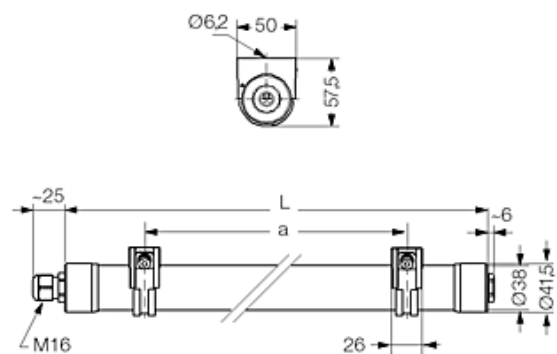

LUZERN 38, PC klar innengerippt

LUZERN 38, Rohrleuchte Ø 38 mm, PC glasklar (bruchsicher) innengerippt, EVG, T5/14W

Rohrleuchte Ø 38 mm, PC glasklar (bruchsicher) innengerippt.
 Transparente Endkappen und Kabelverschraubung M16.
 Elektronisches Vorschaltgerät eingebaut. Für Leuchtmittel T5 14 W.
 Schutzart IP 65, Schutzklasse I.
 Befestigungsschellen aus transparentem Kunststoff und Edelstahl.

Bestellnummer.: 537 07

Länge (mm)	Breite (mm)	Höhe (mm)	a-Mass (mm)
965	38	38	850

α	C0	C90	C180
0°	145	145	145
10°	145	141	145
20°	143	132	143
30°	142	118	142
40°	139	98	139
50°	134	75	134
60°	132	49	132
70°	128	23	128
80°	122	5	122
90°	114	1	114
100°	101	2	101
110°	84	3	84
120°	65	5	65
130°	46	6	46
140°	29	5	29
150°	18	4	18
160°	10	5	10
170°	7	5	7
180°	5	5	5