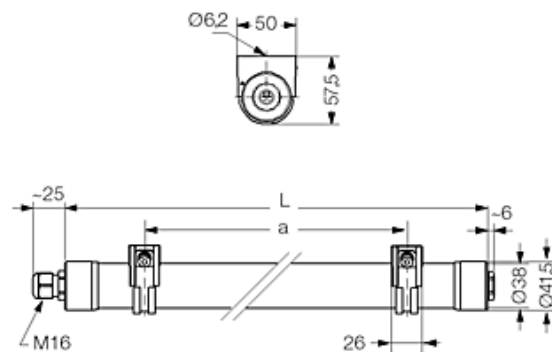

### LUZERN 38, PC klar innengerippt

LUZERN 38, Rohrleuchte Ø 38 mm, PC glasklar (bruchsicher) innengerippt, EVG, T5/35W

Rohrleuchte Ø 38 mm, PC glasklar (bruchsicher) innengerippt.  
 Transparente Endkappen und Kabelverschraubung M16.  
 Elektronisches Vorschaltgerät eingebaut. Für Leuchtmittel T5 35 W.  
 Schutzart IP 65, Schutzklasse I.  
 Befestigungsschellen aus transparentem Kunststoff und Edelstahl.

Bestellnummer.: 537 47

Länge (mm)	Breite (mm)	Höhe (mm)	a-Mass (mm)
2035	38	38	1920

LOR = 94 %

α	C0	C90	C180
0°	164	164	164
10°	165	160	165
20°	163	150	163
30°	161	134	161
40°	158	111	158
50°	153	85	153
60°	150	56	150
70°	145	26	145
80°	139	6	139
90°	130	1	130
100°	115	2	115
110°	95	3	95
120°	74	6	74
130°	52	7	52
140°	33	6	33
150°	20	5	20
160°	12	6	12
170°	8	6	8
180°	6	6	6