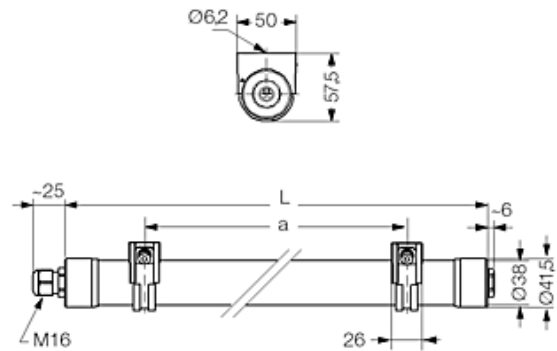

### LUZERN 38, PC klar innengerippt

LUZERN 38, Rohrleuchte Ø 38 mm, PC glasklar (bruchsicher) innengerippt, EVG, T5/28W

Rohrleuchte Ø 38 mm, PC glasklar (bruchsicher) innengerippt.  
 Transparente Endkappen und Kabelverschraubung M16.  
 Elektronisches Vorschaltgerät eingebaut. Für Leuchtmittel T5 28 W.  
 Schutzart IP 65, Schutzklasse I.  
 Befestigungsschellen aus transparentem Kunststoff und Edelstahl.

Bestellnummer.: 537 37

| Länge (mm) | Breite (mm) | Höhe (mm) | a-Mass (mm) |
|------------|-------------|-----------|-------------|
| 1735       | 38          | 38        | 1620        |

| α    | C0  | C90 | C180 |
|------|-----|-----|------|
| 0°   | 145 | 145 | 145  |
| 10°  | 145 | 141 | 145  |
| 20°  | 143 | 132 | 143  |
| 30°  | 142 | 118 | 142  |
| 40°  | 139 | 98  | 139  |
| 50°  | 134 | 75  | 134  |
| 60°  | 132 | 49  | 132  |
| 70°  | 128 | 23  | 128  |
| 80°  | 122 | 5   | 122  |
| 90°  | 114 | 1   | 114  |
| 100° | 101 | 2   | 101  |
| 110° | 84  | 3   | 84   |
| 120° | 65  | 5   | 65   |
| 130° | 46  | 6   | 46   |
| 140° | 29  | 5   | 29   |
| 150° | 18  | 4   | 18   |
| 160° | 10  | 5   | 10   |
| 170° | 7   | 5   | 7    |
| 180° | 5   | 5   | 5    |