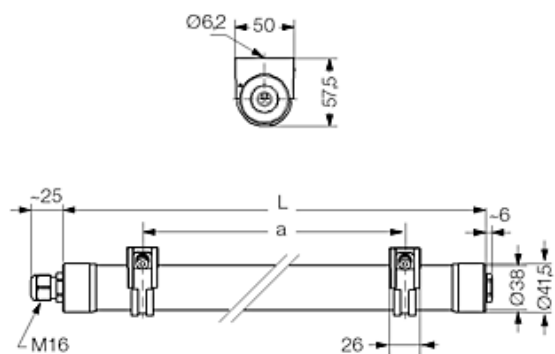

LUZERN 38, PC klar innengerippt

LUZERN 38, Rohrleuchte Ø 38 mm, PC glasklar (bruchsicher) innengerippt, EVG, T5/21W

Rohrleuchte Ø 38 mm, PC glasklar (bruchsicher) innengerippt.
 Transparente Endkappen und Kabelverschraubung M16.
 Elektronisches Vorschaltgerät eingebaut. Für Leuchtmittel T5 21 W.
 Schutzart IP 65, Schutzklasse I.
 Befestigungsschellen aus transparentem Kunststoff und Edelstahl.

Bestellnummer.: 537 17

Länge (mm)	Breite (mm)	Höhe (mm)	a-Mass (mm)
1265	38	38	1150

α	C0	C90	C180
0°	148	148	148
10°	148	145	148
20°	147	135	147
30°	145	120	145
40°	143	100	143
50°	139	77	139
60°	135	50	135
70°	130	23	130
80°	123	6	123
90°	114	1	114
100°	102	2	102
110°	84	3	84
120°	65	5	65
130°	45	6	45
140°	30	6	30
150°	18	6	18
160°	11	6	11
170°	8	6	8
180°	6	6	6