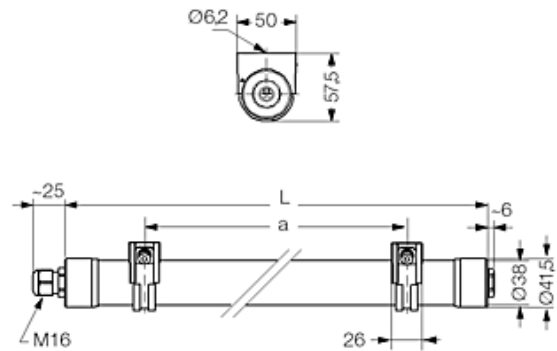

### LUZERN 38, PC klar innengerippt

LUZERN 38, Rohrleuchte Ø 38 mm, PC glasklar (bruchsicher) innengerippt, EVG, T5/24W

Rohrleuchte Ø 38 mm, PC glasklar (bruchsicher) innengerippt.  
 Transparente Endkappen und Kabelverschraubung M16.  
 Elektronisches Vorschaltgerät eingebaut. Für Leuchtmittel T5 24 W.  
 Schutzart IP 65, Schutzklasse I.  
 Befestigungsschellen aus transparentem Kunststoff und Edelstahl.

Bestellnummer.: 537 27

Länge (mm)	Breite (mm)	Höhe (mm)	a-Mass (mm)
965	38	38	850

α	C0	C90	C180
0°	164	164	164
10°	165	160	165
20°	163	150	163
30°	161	134	161
40°	158	111	158
50°	153	85	153
60°	150	56	150
70°	145	26	145
80°	139	6	139
90°	130	1	130
100°	115	2	115
110°	95	3	95
120°	74	6	74
130°	52	7	52
140°	33	6	33
150°	20	5	20
160°	12	6	12
170°	8	6	8
180°	6	6	6