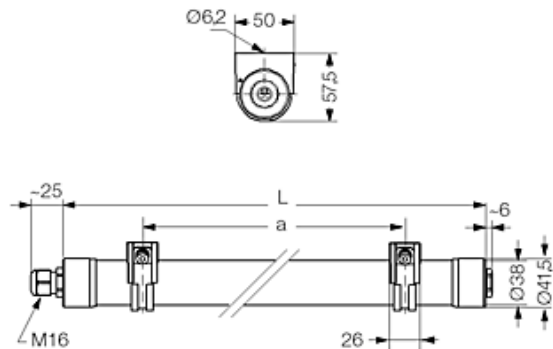

LUZERN 38, LED, PC klar innengerippt

LUZERN 38, LED Rohrleuchte Ø 38 mm, PC glasklar (bruchsicher) innengerippt

Rohrleuchte Ø 38 mm, PC glasklar (bruchsicher) innengerippt. Transparente Endkappen, Kabelverschraubung M16.

Mit 60 FlexLight-LEDs, weiss. Versorgungsspannung 24 V DC. Schutzart IP 65, Schutzklasse III. Befestigungsschellen aus transparentem Kunststoff und Edelstahl.

Externe Versorgung durch elektronischen Transformator im Kunststoffgehäuse IP 65, Schutzklasse II, Versorgungsspannung 24 V DC, Primärspannung 230/240 V, 0/50/60 Hz. In den Leistungen max. 20/100/200 W lieferbar.

Bestellnummer.: 537 616

Länge (mm)	Breite (mm)	Höhe (mm)	a-Mass (mm)
970	38	38	855

LOR = 93 %

α	C0	C90	C180
0°	308	308	308
5°	304	306	304
10°	298	300	298
15°	290	293	290
20°	282	282	282
25°	269	269	269
30°	260	252	260
35°	241	234	241
40°	222	214	222
45°	200	190	200
50°	178	163	178
55°	160	132	160
60°	140	100	140
65°	120	70	120
70°	100	46	100
75°	81	26	81
80°	64	13	64
85°	48	6	48
90°	35	4	35