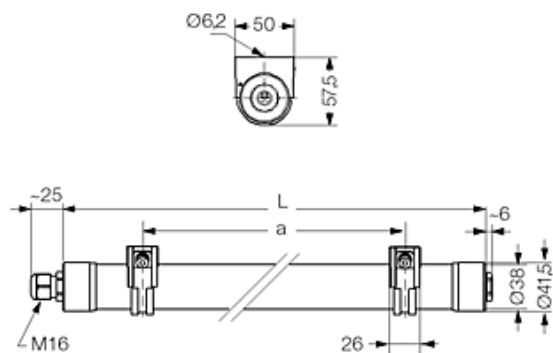

LUZERN 38, LED, PC klar innengerippt

LUZERN 38, LED Rohrleuchte Ø 38 mm, PC glasklar (bruchsicher) innengerippt

Rohrleuchte Ø 38 mm, PC glasklar (bruchsicher) innengerippt. Transparente Endkappen, Kabelverschraubung M16.

Mit 30 FlexLight-LEDs, weiss. Versorgungsspannung 24 V DC. Schutzart IP 65, Schutzklasse III. Befestigungsschellen aus transparentem Kunststoff und Edelstahl.

Externe Versorgung durch elektronischen Transformator im Kunststoffgehäuse IP 65, Schutzklasse II, Versorgungsspannung 24 V DC, Primärspannung 230/240 V, 0/50/60 Hz. In den Leistungen max. 20/100/200 W lieferbar.

Bestellnummer.: 537 613

| Länge (mm) | Breite (mm) | Höhe (mm) | a-Mass (mm) |
|------------|-------------|-----------|-------------|
| 550 | 38 | 38 | 435 |

LOR = 93 %

| α | C0 | C90 | C180 |
|-----|-----|-----|------|
| 0° | 308 | 308 | 308 |
| 5° | 304 | 306 | 304 |
| 10° | 298 | 300 | 298 |
| 15° | 290 | 293 | 290 |
| 20° | 282 | 282 | 282 |
| 25° | 269 | 269 | 269 |
| 30° | 260 | 252 | 260 |
| 35° | 241 | 234 | 241 |
| 40° | 222 | 214 | 222 |
| 45° | 200 | 190 | 200 |
| 50° | 178 | 163 | 178 |
| 55° | 160 | 132 | 160 |
| 60° | 140 | 100 | 140 |
| 65° | 120 | 70 | 120 |
| 70° | 100 | 46 | 100 |
| 75° | 81 | 26 | 81 |
| 80° | 64 | 13 | 64 |
| 85° | 48 | 6 | 48 |
| 90° | 35 | 4 | 35 |