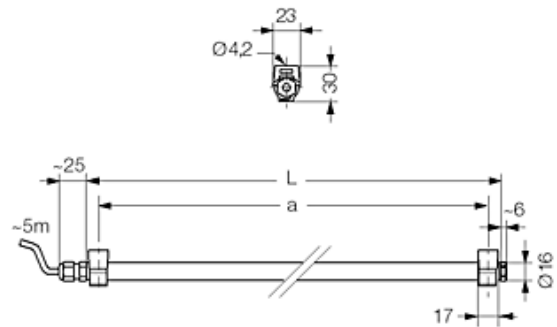

### LUZERN 16, LED-Mini, PMMA klar

LUZERN 16, LED Mini-Rohrleuchte Ø 16 mm, PMMA glasklar

Rohrleuchte Ø 16 mm, PMMA glasklar, mit Endkappen und Anschlussleitung 5 m.  
 Mit 30 FlexLight-LEDs, weiss. Versorgungsspannung 24 V DC. Schutzart IP 65, Schutzklasse III.  
 Befestigungsschellen aus Kunststoff, werkzeuglos zu öffnen.  
 Externe Versorgung durch elektronischen Transformator im Kunststoffgehäuse IP 65, Schutzklasse II,  
 Versorgungsspannung 24 V DC, Primärspannung 230/240 V, 0/50/60 Hz. In den Leistungen max.  
 20/100/200 W lieferbar.

Bestellnummer.: 537 513

Länge (mm)	Breite (mm)	Höhe (mm)	a-Mass (mm)
470	16	16	355

LOR = 94 %

α	C0	C90	C180
0°	341	341	341
5°	340	338	340
10°	335	334	335
15°	328	326	328
20°	318	316	318
25°	304	304	304
30°	288	289	288
35°	270	272	270
40°	248	254	248
45°	223	233	223
50°	194	210	194
55°	162	182	162
60°	128	152	128
65°	94	120	94
70°	62	86	62
75°	35	54	35
80°	16	27	16
85°	10	10	10
90°	9	4	9