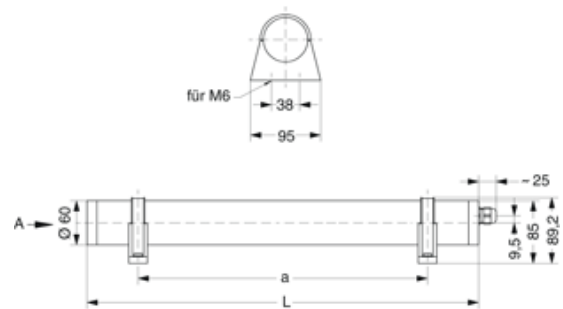

BERN SK I, PC klar

BERN SK I Rohrleuchte Ø 60 mm, PC glasklar (bruchsicher), EVG; T5/28W

Druckwasserdichte Rohrleuchte aus PC glasklar (bruchsicher) mit innenliegendem, eloxierten Aluminium-Reflektor.

Stirnseitige Schnellmontage-Kunststoffverschlüsse, bündig mit dem Kunststoffrohr.

Elektronisches Vorschaltgerät eingebaut. Für Leuchtmittel T5 28 W.

Schutzart IP 68, 20 m, Schutzklasse I.

Montage erfolgt über Kunststoff-/Edelstahl-Befestigungsschellen.

Bestellnummer.: 534 070

Länge (mm)	Breite (mm)	Höhe (mm)	a-Mass (mm)
1345	60	60	1210

LOR = 80 %

φ	C0	C90	C180
0°	152	152	152
10°	152	146	153
20°	152	135	153
30°	152	119	152
40°	150	98	151
50°	149	74	147
60°	145	47	138
70°	135	19	121
80°	117	2	104
90°	100	1	98
100°	96	1	96
110°	77	1	79
120°	41	1	43
130°	10	1	12
140°	4	2	4
150°	4	2	4
160°	5	2	4
170°	4	3	4
180°	3	3	3