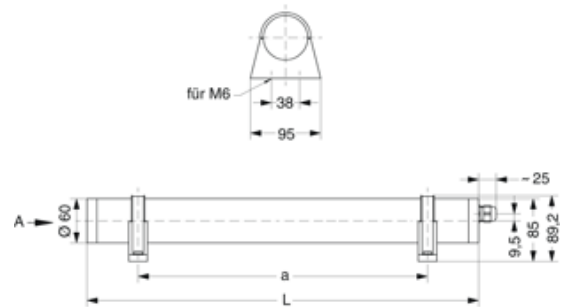

BERN SK I, PC klar

BERN SK I Rohrleuchte Ø 60 mm, PC glasklar (bruchsicher), EVG; T5/21W

Druckwasserdichte Rohrleuchte aus PC glasklar (bruchsicher) mit innenliegendem, eloxierten Aluminium-Reflektor.

Stirnseitige Schnellmontage-Kunststoffverschlüsse, bündig mit dem Kunststoffrohr.

Elektronisches Vorschaltgerät eingebaut. Für Leuchtmittel T5 21 W.

Schutzart IP 68, 20 m, Schutzklasse I.

Montage erfolgt über Kunststoff-/Edelstahl-Befestigungsschellen.

Bestellnummer.: 534 270

Länge (mm)	Breite (mm)	Höhe (mm)	a-Mass (mm)
1045	60	60	910

LOR = 80 %

φ	C0	C90	C180
0°	152	152	152
10°	152	146	153
20°	152	135	153
30°	152	119	152
40°	150	98	151
50°	149	74	147
60°	145	47	138
70°	135	19	121
80°	117	2	104
90°	100	1	98
100°	96	1	96
110°	77	1	79
120°	41	1	43
130°	10	1	12
140°	4	2	4
150°	4	2	4
160°	5	2	4
170°	4	3	4
180°	3	3	3