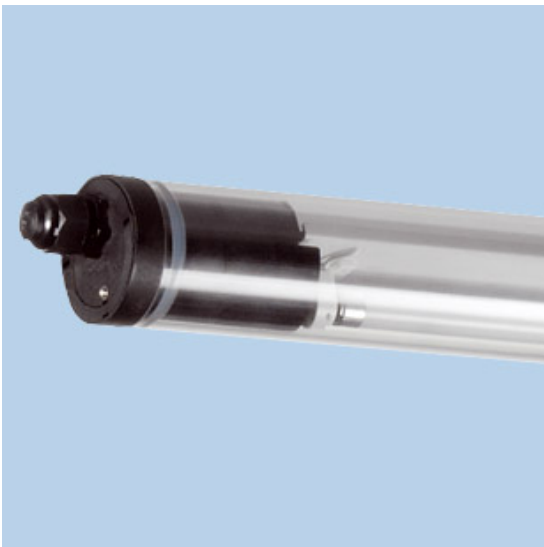

BERN SK I, PC klar

BERN SK I Rohrleuchte Ø 60 mm, PC glasklar (bruchsicher), EVG; T5/21W

Druckwasserdichte Rohrleuchte aus PC glasklar (bruchsicher) mit innenliegendem, eloxierten Aluminium-Reflektor.

Stirnseitige Schnellmontage-Kunststoffverschlüsse, bündig mit dem Kunststoffrohr.

Elektronisches Vorschaltgerät eingebaut. Für Leuchtmittel T5 21 W.

Schutzart IP 68, 20 m, Schutzklasse I.

Montage erfolgt über Kunststoff-/Edelstahl-Befestigungsschellen.

Bestellnummer.: 534 270

Länge (mm)	Breite (mm)	Höhe (mm)	a-Mass (mm)
1045	60	60	910