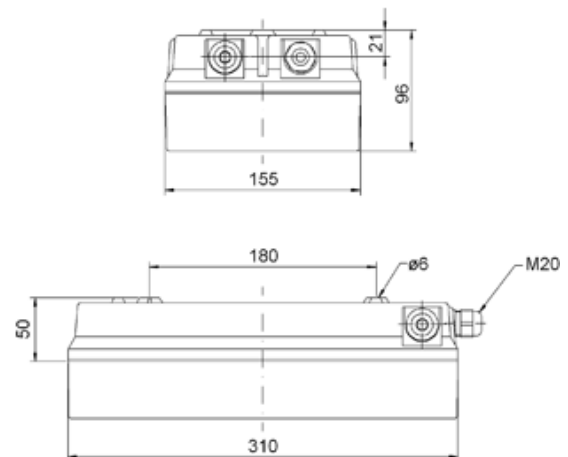

Ein-Mann-Montage durch zwei abgedichtete Öffnungen im Leuchtenboden

Je 1 Kabeleinführung rückwärtig und 1 Kabeleinführung stirnseitig

Bestellnummer: 865 073

Länge (mm)	Breite (mm)	Höhe (mm)	a-Mass (mm)
310	155	96	180