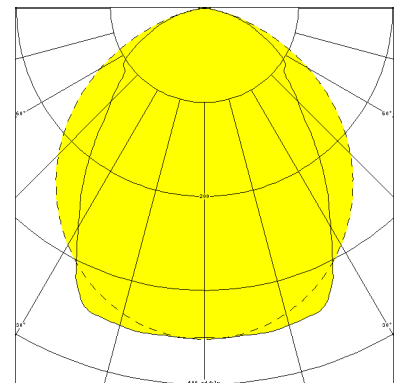

# COBURG II 3H, SRR RAUMSTRAHLER PC KLAR

COBURG II 3h mit Schutzrohr-Reflektor Raumstrahler PC klar (bruch sicher), EVG; T8/18W (Not. 15%)

Einzelbatteriebeleuchte aus Polyester glasfaserverstärkt. Schutzart IP 65, Schutzklasse II.  
 Mit Schutzrohr-Reflektor Raumstrahler PC klar (bruch sicher), mit innenliegendem Hochglanzspiegel.  
 Notbetrieb über vollelektronischen Notlichteinsatz einschl. Ladung, Kontrollanzeige,  
 Netzüberwachung und Tiefentladeschutz. Notbetrieb 3h, 15% Lichtstrom.  
 Netzbetrieb über elektronisches Vorschaltgerät. Mit automatischem Selbsttest.  
 2 Befestigungsklammern, Edelstahl. Variabler Befestigungsabstand.

## MASSE

Länge (mm)	Breite (mm)	Höhe (mm)	a-Mass (mm)
641	107	140	420