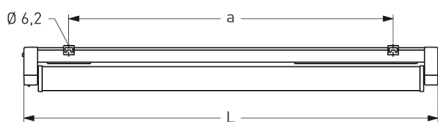

# COBURG II 3H, SRR RAUMSTRAHLER PC KLAR

COBURG II 3h mit Schutzrohr-Reflektor Raumstrahler PC klar (bruch sicher), EVG; T8/18W (Not. 15%)

Einzelbatteriebeleuchte aus Polyester glasfaserverstärkt. Schutzart IP 65, Schutzklasse II.  
 Mit Schutzrohr-Reflektor Raumstrahler PC klar (bruch sicher), mit innenliegendem Hochglanzspiegel.  
 Notbetrieb über vollelektronischen Notlichteinsatz einschl. Ladung, Kontrollanzeige,  
 Netzüberwachung und Tiefentladeschutz. Notbetrieb 3h, 15% Lichtstrom.  
 Netzbetrieb über elektronisches Vorschaltgerät. Mit automatischem Selbsttest.  
 2 Befestigungsklammern, Edelstahl. Variabler Befestigungsabstand.

## MASSE

Länge (mm)	Breite (mm)	Höhe (mm)	a-Mass (mm)
641	107	140	420