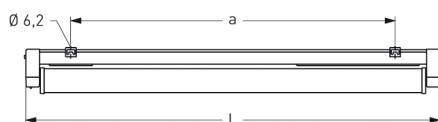

COBURG II 3H, SRR RAUMSTRAHLER PC KLAR

COBURG II 3h mit Schutzrohr-Reflektor Raumstrahler PC klar (bruchsicher), EVG; T5/49W (Not. 15%)

Einzelbatteriebeleuchte aus Polyester glasfaserverstärkt. Schutzart IP 65, Schutzklasse II.
 Mit Schutzrohr-Reflektor Raumstrahler PC klar (bruchsicher), mit innenliegendem Hochglanzspiegel.
 Notbetrieb über vollelektronischen Notlichteinsatz einschl. Ladung, Kontrollanzeige,
 Netzüberwachung und Tiefentladeschutz. Notbetrieb 3h, 15% Lichtstrom.
 Netzbetrieb über elektronisches Vorschaltgerät. Mit automatischem Selbsttest.
 2 Befestigungsklammern, Edelstahl. Variabler Befestigungsabstand.

Artikelnummer: 815 970 01 - 516 828

MASSE

Länge (mm)	Breite (mm)	Höhe (mm)	a-Mass (mm)
1500	107	140	1230

LIGHT OUTPUT RATIO

LOR (%)
97.86