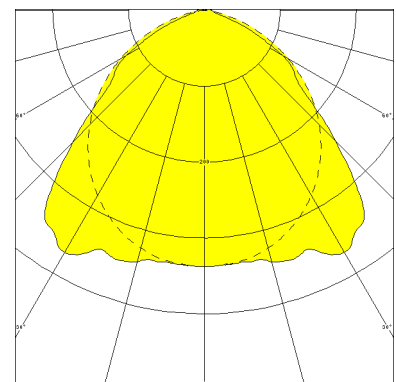

COBURG II 3H, SRR RAUMSTRAHLER PC KLAR

COBURG II 3h mit Schutzrohr-Reflektor Raumstrahler PC klar (bruchsicher), EVG; T5/49W (Not. 15%)

Einzelbatteriebeleuchte aus Polyester glasfaserverstärkt. Schutzart IP 65, Schutzklasse II.
 Mit Schutzrohr-Reflektor Raumstrahler PC klar (bruchsicher), mit innenliegendem Hochglanzspiegel.
 Notbetrieb über vollelektronischen Notlichteinsatz einschl. Ladung, Kontrollanzeige,
 Netzüberwachung und Tiefentladeschutz. Notbetrieb 3h, 15% Lichtstrom.
 Netzbetrieb über elektronisches Vorschaltgerät. Mit automatischem Selbsttest.
 2 Befestigungsklammern, Edelstahl. Variabler Befestigungsabstand.

Artikelnummer: 815 970 01 - 516 828

MASSE

Länge (mm)	Breite (mm)	Höhe (mm)	a-Mass (mm)
1500	107	140	1230

LIGHT OUTPUT RATIO

LOR (%)
97.86