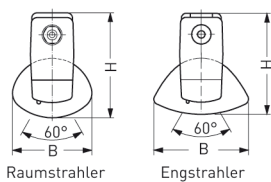

Artikelnummer: 815 970 01 - 516 828

MASSE

Länge (mm)	Breite (mm)	Höhe (mm)	a-Mass (mm)
1500	107	140	1230

LIGHT OUTPUT RATIO

LOR (%)
97.86