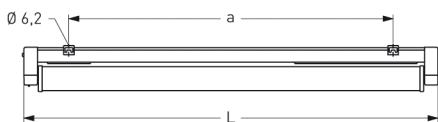

# COBURG II 3H, SRR RAUMSTRAHLER PC KLAR

COBURG II 3h mit Schutzrohr-Reflektor Raumstrahler PC klar (bruchsicher), EVG; T5/35W (Not. 10%)

Einzelbatterieleuchte aus Polyester glasfaserverstärkt. Schutzart IP 65, Schutzklasse II.  
 Mit Schutzrohr-Reflektor Raumstrahler PC klar (bruchsicher), mit innenliegendem Hochglanzspiegel.  
 Notbetrieb über vollelektronischen Notlichteinsatz einschl. Ladung, Kontrollanzeige,  
 Netzüberwachung und Tiefentladeschutz. Notbetrieb 3h, 10% Lichtstrom.  
 Netzbetrieb über elektronisches Vorschaltgerät. Mit automatischem Selbsttest.  
 2 Befestigungsklammern, Edelstahl. Variabler Befestigungsabstand.

## MASSE

Länge (mm)	Breite (mm)	Höhe (mm)	a-Mass (mm)
1500	107	140	1230