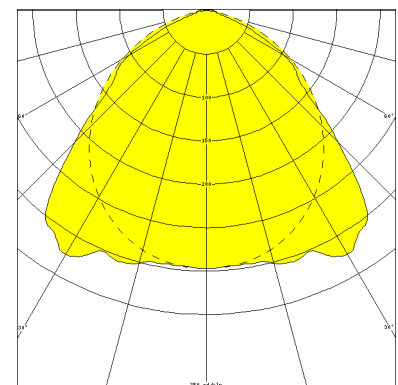

# COBURG II 3H, SRR RAUMSTRAHLER PC KLAR

COBURG II 3h mit Schutzrohr-Reflektor Raumstrahler PC klar (bruchsicher), EVG; T5/35W (Not. 10%)

Einzelbatterieleuchte aus Polyester glasfaserverstärkt. Schutzart IP 65, Schutzklasse II.  
 Mit Schutzrohr-Reflektor Raumstrahler PC klar (bruchsicher), mit innenliegendem Hochglanzspiegel.  
 Notbetrieb über vollelektronischen Notlichteinsatz einschl. Ladung, Kontrollanzeige,  
 Netzüberwachung und Tiefentladeschutz. Notbetrieb 3h, 10% Lichtstrom.  
 Netzbetrieb über elektronisches Vorschaltgerät. Mit automatischem Selbsttest.  
 2 Befestigungsklammern, Edelstahl. Variabler Befestigungsabstand.

## MASSE

Länge (mm)	Breite (mm)	Höhe (mm)	a-Mass (mm)
1500	107	140	1230