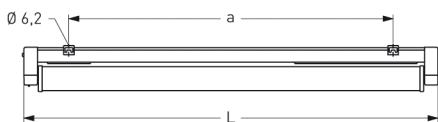

COBURG II 3H, SRR RAUMSTRAHLER PC KLAR

COBURG II 3h mit Schutzrohr-Reflektor Raumstrahler PC klar (bruchsicher), EVG; T5/28W (Not. 15%)

Einzelbatterieleuchte aus Polyester glasfaserverstärkt. Schutzart IP 65, Schutzklasse II.
 Mit Schutzrohr-Reflektor Raumstrahler PC klar (bruchsicher), mit innenliegendem Hochglanzspiegel.
 Notbetrieb über vollelektronischen Notlichteinsatz einschl. Ladung, Kontrollanzeige,
 Netzüberwachung und Tiefentladeschutz. Notbetrieb 3h, 15% Lichtstrom.
 Netzbetrieb über elektronisches Vorschaltgerät. Mit automatischem Selbsttest.
 2 Befestigungsklammern, Edelstahl. Variabler Befestigungsabstand.

Artikelnummer: 815 070 01 - 516 827

MASSE

Länge (mm)	Breite (mm)	Höhe (mm)	a-Mass (mm)
1200	107	140	930

LIGHT OUTPUT RATIO

LOR (%)
86.11