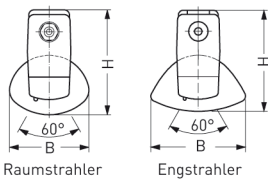

COBURG II 3H, SRR RAUMSTRAHLER PC KLAR

COBURG II 3h mit Schutzrohr-Reflektor Raumstrahler PC klar (bruchsicher), EVG; T5/28W (Not. 15%)

Einzelbatterieleuchte aus Polyester glasfaserverstärkt. Schutzart IP 65, Schutzklasse II.
 Mit Schutzrohr-Reflektor Raumstrahler PC klar (bruchsicher), mit innenliegendem Hochglanzspiegel.
 Notbetrieb über vollelektronischen Notlichteinsatz einschl. Ladung, Kontrollanzeige,
 Netzüberwachung und Tiefentladeschutz. Notbetrieb 3h, 15% Lichtstrom.
 Netzbetrieb über elektronisches Vorschaltgerät. Mit automatischem Selbsttest.
 2 Befestigungsklammern, Edelstahl. Variabler Befestigungsabstand.

Artikelnummer: 815 070 01 - 516 827

MASSE

Länge (mm)	Breite (mm)	Höhe (mm)	a-Mass (mm)
1200	107	140	930

LIGHT OUTPUT RATIO

LOR (%)
86.11