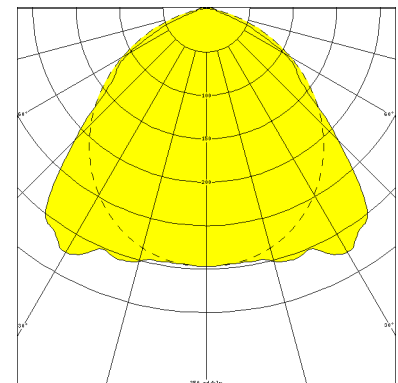

COBURG II 3H, SRR RAUMSTRAHLER PC KLAR

COBURG II 3h mit Schutzrohr-Reflektor Raumstrahler PC klar (bruchsicher), EVG; T5/28W (Not. 15%)

Einzelbatterieleuchte aus Polyester glasfaserverstärkt. Schutzart IP 65, Schutzklasse II.
 Mit Schutzrohr-Reflektor Raumstrahler PC klar (bruchsicher), mit innenliegendem Hochglanzspiegel.
 Notbetrieb über vollelektronischen Notlichteinsatz einschl. Ladung, Kontrollanzeige,
 Netzüberwachung und Tiefentladeschutz. Notbetrieb 3h, 15% Lichtstrom.
 Netzbetrieb über elektronisches Vorschaltgerät. Mit automatischem Selbsttest.
 2 Befestigungsklammern, Edelstahl. Variabler Befestigungsabstand.

Artikelnummer: 815 070 01 - 516 827

MASSE

Länge (mm)	Breite (mm)	Höhe (mm)	a-Mass (mm)
1200	107	140	930

LIGHT OUTPUT RATIO

LOR (%)
86.11