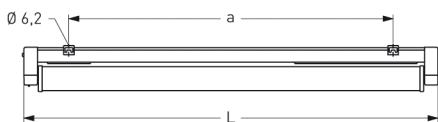

COBURG II 3H, SRR RAUMSTRAHLER PC KLAR

COBURG II 3h mit Schutzrohr-Reflektor Raumstrahler PC klar (bruchsicher), EVG; T8/18W (Not. 15%)

Einzelbatterieleuchte aus Polyester glasfaserverstärkt. Schutzart IP 65, Schutzklasse II.
 Mit Schutzrohr-Reflektor Raumstrahler PC klar (bruchsicher), mit innenliegendem Hochglanzspiegel.
 Notbetrieb über vollelektronischen Notlichteinsatz einschl. Ladung, Kontrollanzeige,
 Netzüberwachung und Tiefentladeschutz. Notbetrieb 3h, 15% Lichtstrom.
 Netzbetrieb über elektronisches Vorschaltgerät. Mit automatischem Selbsttest.
 2 Befestigungsklammern, Edelstahl. Variabler Befestigungsabstand.

Artikelnummer: 825 270 01 - 516 822

MASSE

Länge (mm)	Breite (mm)	Höhe (mm)	a-Mass (mm)
1251	107	140	980

LIGHT OUTPUT RATIO

LOR (%)
81.68