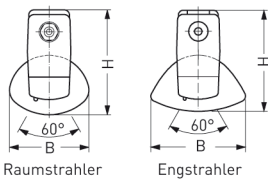

Artikelnummer: 825 270 01 - 516 822

MASSE

Länge (mm)	Breite (mm)	Höhe (mm)	a-Mass (mm)
1251	107	140	980

LIGHT OUTPUT RATIO

LOR (%)
81.68