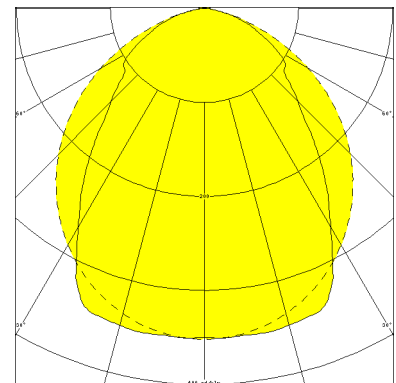

COBURG II 3H, SRR RAUMSTRAHLER PC KLAR

COBURG II 3h mit Schutzrohr-Reflektor Raumstrahler PC klar (bruchsicher), EVG; T8/18W (Not. 15%)

Einzelbatterieleuchte aus Polyester glasfaserverstärkt. Schutzart IP 65, Schutzklasse II.
 Mit Schutzrohr-Reflektor Raumstrahler PC klar (bruchsicher), mit innenliegendem Hochglanzspiegel.
 Notbetrieb über vollelektronischen Notlichteinsatz einschl. Ladung, Kontrollanzeige,
 Netzüberwachung und Tiefentladeschutz. Notbetrieb 3h, 15% Lichtstrom.
 Netzbetrieb über elektronisches Vorschaltgerät. Mit automatischem Selbsttest.
 2 Befestigungsklammern, Edelstahl. Variabler Befestigungsabstand.

Artikelnummer: 825 270 01 - 516 822

MASSE

Länge (mm)	Breite (mm)	Höhe (mm)	a-Mass (mm)
1251	107	140	980

LIGHT OUTPUT RATIO

LOR (%)
81.68