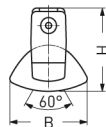

COBURG II 3H, SRR ENGSTRAHLER PC KLAR

COBURG II 3h mit Schutzrohr-Reflektor Engstrahler PC klar (bruchsicher), EVG; T5/49W (Not. 15%)

Einzelbatterieleuchte aus Polyester glasfaserverstärkt. Schutzart IP 65, Schutzklasse II.
 Mit Schutzrohr-Reflektor Engstrahler PC klar (bruchsicher), mit innenliegendem Hochglanzspiegel.
 Notbetrieb über vollelektronischen Notlichteinsatz einschl. Ladung, Kontrollanzeige,
 Netzüberwachung und Tiefentladeschutz. Notbetrieb 3h, 15% Lichtstrom.
 Netzbetrieb über elektronisches Vorschaltgerät. Mit automatischem Selbsttest.
 2 Befestigungsklammern, Edelstahl. Variabler Befestigungsabstand.

Artikelnummer: 815 970 01 - 516 998

MASSE

Länge (mm)	Breite (mm)	Höhe (mm)	a-Mass (mm)
1500	130	138	1230

LIGHT OUTPUT RATIO

LOR (%)
104.36