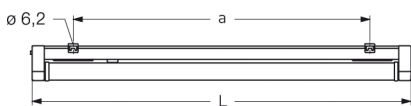

COBURG II 3H, SRR ENGSTRAHLER PC KLAR

COBURG II 3h mit Schutzrohr-Reflektor Engstrahler PC klar (bruchsicher), EVG; T5/49W (Not. 15%)

Einzelbatterieleuchte aus Polyester glasfaserverstärkt. Schutzart IP 65, Schutzklasse II.
 Mit Schutzrohr-Reflektor Engstrahler PC klar (bruchsicher), mit innenliegendem Hochglanzspiegel.
 Notbetrieb über vollelektronischen Notlichteinsatz einschl. Ladung, Kontrollanzeige,
 Netzüberwachung und Tiefentladeschutz. Notbetrieb 3h, 15% Lichtstrom.
 Netzbetrieb über elektronisches Vorschaltgerät. Mit automatischem Selbsttest.
 2 Befestigungsklammern, Edelstahl. Variabler Befestigungsabstand.

Artikelnummer: 815 970 01 - 516 998

MASSE

Länge (mm)	Breite (mm)	Höhe (mm)	a-Mass (mm)
1500	130	138	1230

LIGHT OUTPUT RATIO

LOR (%)
104.36