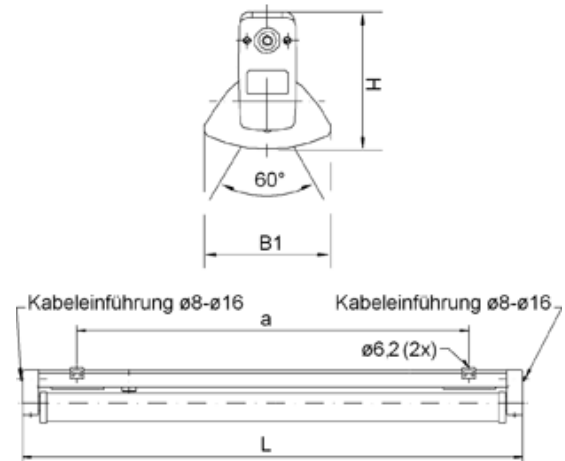

COBURG II 3h, SRR Engstrahler PC klar

COBURG II 3h mit Schutzrohr-Reflektor Engstrahler PC klar (bruch sicher), EVG; T5/49W (Not. 15%)

Einzelbatterieleuchte aus Polyester glasfaserverstärkt. Schutzart IP 65, Schutzklasse II.
 Mit Schutzrohr-Reflektor Engstrahler PC glasklar (bruch sicher), mit innenliegendem Hochglanzspiegel.
 Notbetrieb über vollelektronischen Notlichteinsatz einschl. Ladung, Kontrollanzeige,
 Netzüberwachung und Tiefentladeschutz. Notbetrieb 3h, 15% Lichtstrom.
 Netzbetrieb über elektronisches Vorschaltgerät. Mit automatischem Selbsttest.
 2 Befestigungsklammern, Edelstahl. Variabler Befestigungsabstand.

Bestellnummer.: 815 97V - 516 998

Länge (mm)	Breite (mm)	Höhe (mm)	a-Mass (mm)
1500	130	138	1230

α	C0	C90	C180
0°	685	685	685
5°	652	662	652
10°	621	672	621
15°	488	658	488
20°	322	636	322
25°	166	606	166
30°	126	572	126
35°	123	532	123
40°	121	486	121
45°	119	436	119
50°	118	382	118
55°	118	323	118
60°	115	261	115
65°	82	198	82
70°	26	136	26
75°	7	80	7
80°	2	32	2
85°	2	7	2
90°	2	2	2