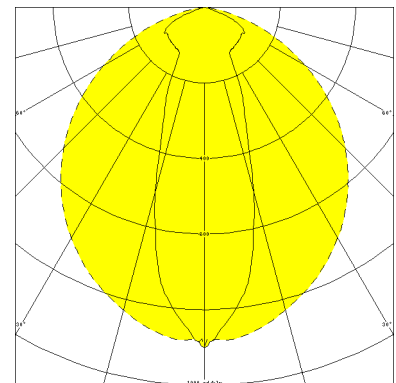

COBURG II 3H, SRR ENGSTRAHLER PC KLAR

COBURG II 3h mit Schutzrohr-Reflektor Engstrahler PC klar (bruchsicher), EVG; T5/49W (Not. 15%)

Einzelbatterieleuchte aus Polyester glasfaserverstärkt. Schutzart IP 65, Schutzklasse II.
 Mit Schutzrohr-Reflektor Engstrahler PC klar (bruchsicher), mit innenliegendem Hochglanzspiegel.
 Notbetrieb über vollelektronischen Notlichteinsatz einschl. Ladung, Kontrollanzeige,
 Netzüberwachung und Tiefentladeschutz. Notbetrieb 3h, 15% Lichtstrom.
 Netzbetrieb über elektronisches Vorschaltgerät. Mit automatischem Selbsttest.
 2 Befestigungsklammern, Edelstahl. Variabler Befestigungsabstand.

Artikelnummer: 815 970 01 - 516 998

MASSE

Länge (mm)	Breite (mm)	Höhe (mm)	a-Mass (mm)
1500	130	138	1230

LIGHT OUTPUT RATIO

LOR (%)
104.36