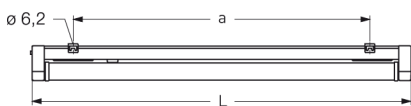

COBURG II 3H, SRR ENGSTRAHLER PC KLAR

COBURG II 3h mit Schutzrohr-Reflektor Engstrahler PC klar (bruch sicher), EVG; T5/35W (Not. 10%)

Einzelbatterieleuchte aus Polyester glasfaserverstärkt. Schutzart IP 65, Schutzklasse II.
 Mit Schutzrohr-Reflektor Engstrahler PC klar (bruch sicher), mit innenliegendem Hochglanzspiegel.
 Notbetrieb über vollelektronischen Notlichteinsatz einschl. Ladung, Kontrollanzeige,
 Netzüberwachung und Tiefentladeschutz. Notbetrieb 3h, 10% Lichtstrom.
 Netzbetrieb über elektronisches Vorschaltgerät. Mit automatischem Selbsttest.
 2 Befestigungsklammern, Edelstahl. Variabler Befestigungsabstand.

Artikelnummer: 815 370 01 - 516 998

MASSE

Länge (mm)	Breite (mm)	Höhe (mm)	a-Mass (mm)
1500	130	138	1230

LIGHT OUTPUT RATIO

LOR (%)
91.83