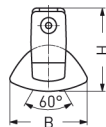

COBURG II 3H, SRR ENGSTRAHLER PC KLAR

COBURG II 3h mit Schutzrohr-Reflektor Engstrahler PC klar (bruch sicher), EVG; T5/35W (Not. 10%)

Einzelbatterieleuchte aus Polyester glasfaserverstärkt. Schutzart IP 65, Schutzklasse II.
 Mit Schutzrohr-Reflektor Engstrahler PC klar (bruch sicher), mit innenliegendem Hochglanzspiegel.
 Notbetrieb über vollelektronischen Notlichteinsatz einschl. Ladung, Kontrollanzeige,
 Netzüberwachung und Tiefentladeschutz. Notbetrieb 3h, 10% Lichtstrom.
 Netzbetrieb über elektronisches Vorschaltgerät. Mit automatischem Selbsttest.
 2 Befestigungsklammern, Edelstahl. Variabler Befestigungsabstand.

Artikelnummer: 815 370 01 - 516 998

MASSE

Länge (mm)	Breite (mm)	Höhe (mm)	a-Mass (mm)
1500	130	138	1230

LIGHT OUTPUT RATIO

LOR (%)
91.83