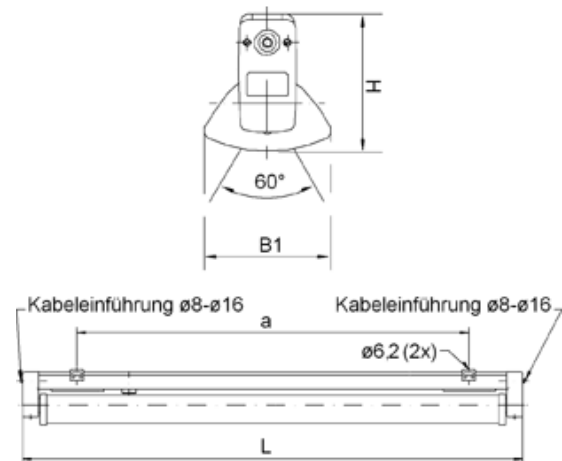

COBURG II 3h, SRR Engstrahler PC klar

COBURG II 3h mit Schutzrohr-Reflektor Engstrahler PC klar (bruchsicher), EVG; T5/35W (Not. 10%)

Einzelbatterieleuchte aus Polyester glasfaserverstärkt. Schutzart IP 65, Schutzklasse II.
 Mit Schutzrohr-Reflektor Engstrahler PC glasklar (bruchsicher), mit innenliegendem Hochglanzspiegel.
 Notbetrieb über vollelektronischen Notlichteinsatz einschl. Ladung, Kontrollanzeige,
 Netzüberwachung und Tiefentladeschutz. Notbetrieb 3h, 10% Lichtstrom.
 Netzbetrieb über elektronisches Vorschaltgerät. Mit automatischem Selbsttest.
 2 Befestigungsklammern, Edelstahl. Variabler Befestigungsabstand.

Bestellnummer.: 815 37V - 516 998

Länge (mm)	Breite (mm)	Höhe (mm)	a-Mass (mm)
1500	130	138	1230

α	C0	C90	C180
0°	603	603	603
5°	574	600	574
10°	546	591	546
15°	429	579	429
20°	283	560	283
25°	146	533	146
30°	111	503	111
35°	108	468	108
40°	106	428	106
45°	105	384	105
50°	104	336	104
55°	104	284	104
60°	101	230	101
65°	72	174	72
70°	23	120	23
75°	6	70	6
80°	2	28	2
85°	2	6	2
90°	2	2	2