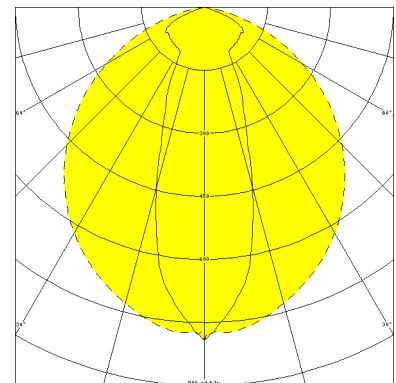

COBURG II 3H, SRR ENGSTRAHLER PC KLAR

COBURG II 3h mit Schutzrohr-Reflektor Engstrahler PC klar (bruch sicher), EVG; T5/35W (Not. 10%)

Einzelbatterieleuchte aus Polyester glasfaserverstärkt. Schutzart IP 65, Schutzklasse II.
 Mit Schutzrohr-Reflektor Engstrahler PC klar (bruch sicher), mit innenliegendem Hochglanzspiegel.
 Notbetrieb über vollelektronischen Notlichteinsatz einschl. Ladung, Kontrollanzeige,
 Netzüberwachung und Tiefentladeschutz. Notbetrieb 3h, 10% Lichtstrom.
 Netzbetrieb über elektronisches Vorschaltgerät. Mit automatischem Selbsttest.
 2 Befestigungsklammern, Edelstahl. Variabler Befestigungsabstand.

Artikelnummer: 815 370 01 - 516 998

MASSE

Länge (mm)	Breite (mm)	Höhe (mm)	a-Mass (mm)
1500	130	138	1230

LIGHT OUTPUT RATIO

LOR (%)
91.83