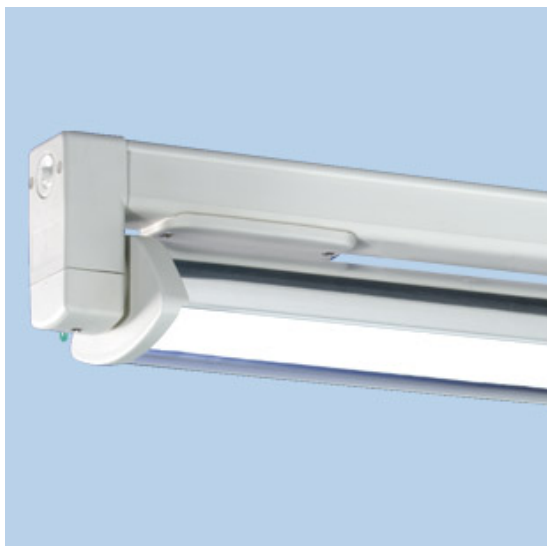

COBURG II 3h, SRR Engstrahler, PC klar

COBURG II 3h mit Schutzrohr-Reflektor Engstrahler PC klar (bruch sicher), EVG; T8/58W (Not. 10%)

Einzelbatterieleuchte aus Polyester glasfaserverstärkt. Schutzart IP 65, Schutzklasse II.
 Mit Schutzrohr-Reflektor Engstrahler PC glasklar (bruch sicher), mit innenliegendem Hochglanzspiegel.
 Notbetrieb über vollelektronischen Notlichteinsatz einschl. Ladung, Kontrollanzeige,
 Netzüberwachung und Tiefentladeschutz. Notbetrieb 3h, 10% Lichtstrom.
 Netzbetrieb über elektronisches Vorschaltgerät. Mit automatischem Selbsttest.
 2 Befestigungsklammern, Edelstahl. Variabler Befestigungsabstand.

Bestellnummer.: 825 67V - 516 996

Länge (mm)	Breite (mm)	Höhe (mm)	a-Mass (mm)
1551	130	138	1280

g	C0	C90	C180
0°	459	459	459
5°	438	456	438
10°	390	448	390
15°	346	435	346
20°	293	418	293
25°	214	397	214
30°	155	371	155
35°	128	342	128
40°	110	310	110
45°	106	274	106
50°	114	236	114
55°	102	194	102
60°	82	151	82
65°	58	108	58
70°	24	68	24
75°	9	34	9
80°	4	12	4
85°	2	2	2
90°	1	0	1