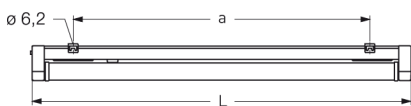

## COBURG II 3H, SRR ENGSTRAHLER, PC KLAR

COBURG II 3h mit Schutzrohr-Reflektor Engstrahler PC klar (bruchsicher), EVG; T8/58W (Not. 10%)

Einzelbatterieleuchte aus Polyester glasfaserverstärkt. Schutzart IP 65, Schutzklasse II.  
 Mit Schutzrohr-Reflektor Engstrahler PC klar (bruchsicher), mit innenliegendem Hochglanzspiegel.  
 Notbetrieb über vollelektronischen Notlichteinsatz einschl. Ladung, Kontrollanzeige,  
 Netzüberwachung und Tiefentladeschutz. Notbetrieb 3h, 10% Lichtstrom.  
 Netzbetrieb über elektronisches Vorschaltgerät. Mit automatischem Selbsttest.  
 2 Befestigungsklammern, Edelstahl. Variabler Befestigungsabstand.

### MASSE

Länge (mm)	Breite (mm)	Höhe (mm)	a-Mass (mm)
1551	130	138	1280