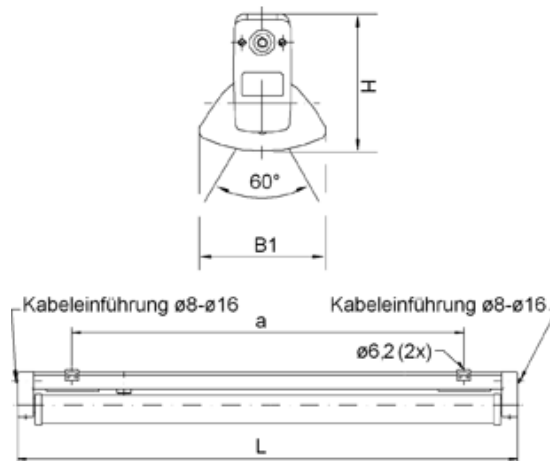

COBURG II 3h, SRR Engstrahler, PC klar

COBURG II 3h mit Schutzrohr-Reflektor Engstrahler PC klar (bruch sicher), EVG; T8/58W (Not. 10%)

Einzelbatterieleuchte aus Polyester glasfaserverstärkt. Schutzart IP 65, Schutzklasse II.
 Mit Schutzrohr-Reflektor Engstrahler PC glasklar (bruch sicher), mit innenliegendem Hochglanzspiegel.
 Notbetrieb über vollelektronischen Notlichteinsatz einschl. Ladung, Kontrollanzeige,
 Netzüberwachung und Tiefentladeschutz. Notbetrieb 3h, 10% Lichtstrom.
 Netzbetrieb über elektronisches Vorschaltgerät. Mit automatischem Selbsttest.
 2 Befestigungsklammern, Edelstahl. Variabler Befestigungsabstand.

Bestellnummer.: 825 67V - 516 996

Länge (mm)	Breite (mm)	Höhe (mm)	a-Mass (mm)
1551	130	138	1280

g	C0	C90	C180
0°	459	459	459
5°	438	456	438
10°	390	448	390
15°	346	435	346
20°	293	418	293
25°	214	397	214
30°	155	371	155
35°	128	342	128
40°	110	310	110
45°	106	274	106
50°	114	236	114
55°	102	194	102
60°	82	151	82
65°	58	108	58
70°	24	68	24
75°	9	34	9
80°	4	12	4
85°	2	2	2
90°	1	0	1