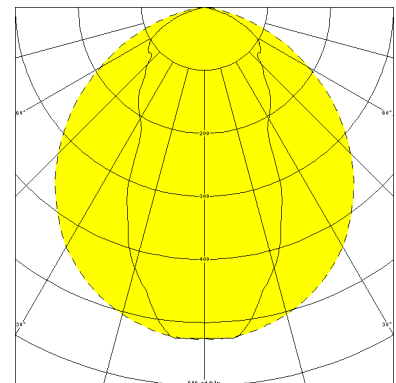

COBURG II 3H, SRR ENGSTRAHLER, PC KLAR

COBURG II 3h mit Schutzrohr-Reflektor Engstrahler PC klar (bruchsicher), EVG; T8/36W (Not. 10%)

Einzelbatterieleuchte aus Polyester glasfaserverstärkt. Schutzart IP 65, Schutzklasse II.
 Mit Schutzrohr-Reflektor Engstrahler PC klar (bruchsicher), mit innenliegendem Hochglanzspiegel.
 Notbetrieb über vollelektronischen Notlichteinsatz einschl. Ladung, Kontrollanzeige,
 Netzüberwachung und Tiefentladeschutz. Notbetrieb 3h, 10% Lichtstrom.
 Netzbetrieb über elektronisches Vorschaltgerät. Mit automatischem Selbsttest.
 2 Befestigungsklammern, Edelstahl. Variabler Befestigungsabstand.

Artikelnummer: 825 470 01 - 516 994

MASSE

Länge (mm)	Breite (mm)	Höhe (mm)	a-Mass (mm)
1251	130	138	980

LIGHT OUTPUT RATIO

LOR (%)
89.10