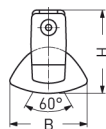

COBURG II 3H, SRR ENGSTRAHLER, PC KLAR

COBURG II 3h mit Schutzrohr-Reflektor Engstrahler PC klar (bruchsicher), EVG; T8/36W (Not. 10%)

Einzelbatterieleuchte aus Polyester glasfaserverstärkt. Schutzart IP 65, Schutzklasse II.
 Mit Schutzrohr-Reflektor Engstrahler PC klar (bruchsicher), mit innenliegendem Hochglanzspiegel.
 Notbetrieb über vollelektronischen Notlichteinsatz einschl. Ladung, Kontrollanzeige,
 Netzüberwachung und Tiefentladeschutz. Notbetrieb 3h, 10% Lichtstrom.
 Netzbetrieb über elektronisches Vorschaltgerät. Mit automatischem Selbsttest.
 2 Befestigungsklammern, Edelstahl. Variabler Befestigungsabstand.

Artikelnummer: 825 470 01 - 516 994

MASSE

Länge (mm)	Breite (mm)	Höhe (mm)	a-Mass (mm)
1251	130	138	980

LIGHT OUTPUT RATIO

LOR (%)
89.10