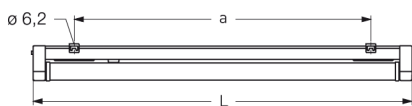

COBURG II 3H, SRR ENGSTRAHLER, PC KLAR

COBURG II 3h mit Schutzrohr-Reflektor Engstrahler PC klar (bruchsicher), EVG; T8/36W (Not. 10%)

Einzelbatterieleuchte aus Polyester glasfaserverstärkt. Schutzart IP 65, Schutzklasse II.
 Mit Schutzrohr-Reflektor Engstrahler PC klar (bruchsicher), mit innenliegendem Hochglanzspiegel.
 Notbetrieb über vollelektronischen Notlichteinsatz einschl. Ladung, Kontrollanzeige,
 Netzüberwachung und Tiefentladeschutz. Notbetrieb 3h, 10% Lichtstrom.
 Netzbetrieb über elektronisches Vorschaltgerät. Mit automatischem Selbsttest.
 2 Befestigungsklammern, Edelstahl. Variabler Befestigungsabstand.

Artikelnummer: 825 470 01 - 516 994

MASSE

Länge (mm)	Breite (mm)	Höhe (mm)	a-Mass (mm)
1251	130	138	980

LIGHT OUTPUT RATIO

LOR (%)
89.10