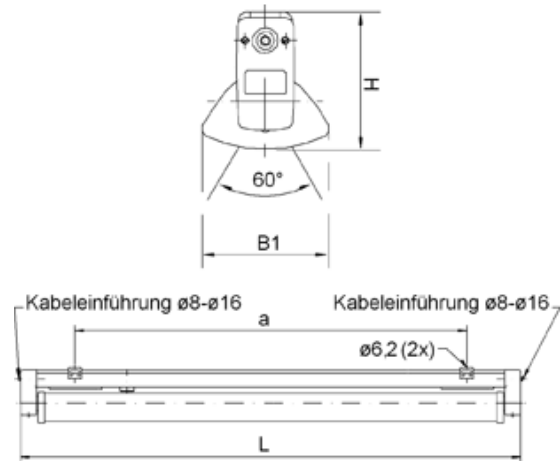

COBURG II 3h, SRR Engstrahler, PC klar

COBURG II 3h mit Schutzrohr-Reflektor Engstrahler PC klar (bruch sicher), EVG; T8/36W (Not. 10%)

Einzelbatterieleuchte aus Polyester glasfaserverstärkt. Schutzart IP 65, Schutzklasse II.
 Mit Schutzrohr-Reflektor Engstrahler PC glasklar (bruch sicher), mit innenliegendem Hochglanzspiegel.
 Notbetrieb über vollelektronischen Notlichteinsatz einschl. Ladung, Kontrollanzeige,
 Netzüberwachung und Tiefentladeschutz. Notbetrieb 3h, 10% Lichtstrom.
 Netzbetrieb über elektronisches Vorschaltgerät. Mit automatischem Selbsttest.
 2 Befestigungsklammern, Edelstahl. Variabler Befestigungsabstand.

Bestellnummer.: 825 47V - 516 994

Länge (mm)	Breite (mm)	Höhe (mm)	a-Mass (mm)
1251	130	138	980

LOR = 71 %

g	C0	C90	C180
0°	459	459	459
5°	438	456	438
10°	390	448	390
15°	346	435	346
20°	293	418	293
25°	214	397	214
30°	155	371	155
35°	128	342	128
40°	110	310	110
45°	106	274	106
50°	114	236	114
55°	102	194	102
60°	82	151	82
65°	58	108	58
70°	24	68	24
75°	9	34	9
80°	4	12	4
85°	2	2	2
90°	1	0	1