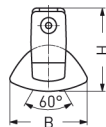

## COBURG II 3H, SRR ENGSTRAHLER PC KLAR

COBURG II 3h mit Schutzrohr-Reflektor Engstrahler PC klar (bruch sicher), EVG; T5/28W (Not. 15%)

Einzelbatterieleuchte aus Polyester glasfaserverstärkt. Schutzart IP 65, Schutzklasse II.  
 Mit Schutzrohr-Reflektor Engstrahler PC klar (bruch sicher), mit innenliegendem Hochglanzspiegel.  
 Notbetrieb über vollelektronischen Notlichteinsatz einschl. Ladung, Kontrollanzeige,  
 Netzüberwachung und Tiefentladeschutz. Notbetrieb 3h, 15% Lichtstrom.  
 Netzbetrieb über elektronisches Vorschaltgerät. Mit automatischem Selbsttest.  
 2 Befestigungsklammern, Edelstahl. Variabler Befestigungsabstand.

Artikelnummer: 815 070 01 - 516 991

MASSE			
Länge (mm)	Breite (mm)	Höhe (mm)	a-Mass (mm)
1200	130	138	930

LIGHT OUTPUT RATIO
LOR (%)
91.83