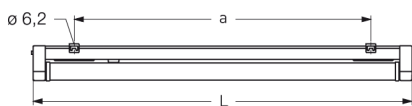

## COBURG II 3H, SRR ENGSTRAHLER PC KLAR

COBURG II 3h mit Schutzrohr-Reflektor Engstrahler PC klar (bruch sicher), EVG; T5/28W (Not. 15%)

Einzelbatterieleuchte aus Polyester glasfaserverstärkt. Schutzart IP 65, Schutzklasse II.  
 Mit Schutzrohr-Reflektor Engstrahler PC klar (bruch sicher), mit innenliegendem Hochglanzspiegel.  
 Notbetrieb über vollelektronischen Notlichteinsatz einschl. Ladung, Kontrollanzeige,  
 Netzüberwachung und Tiefentladeschutz. Notbetrieb 3h, 15% Lichtstrom.  
 Netzbetrieb über elektronisches Vorschaltgerät. Mit automatischem Selbsttest.  
 2 Befestigungsklammern, Edelstahl. Variabler Befestigungsabstand.

Artikelnummer: 815 070 01 - 516 991

MASSE			
Länge (mm)	Breite (mm)	Höhe (mm)	a-Mass (mm)
1200	130	138	930

LIGHT OUTPUT RATIO
LOR (%)
91.83