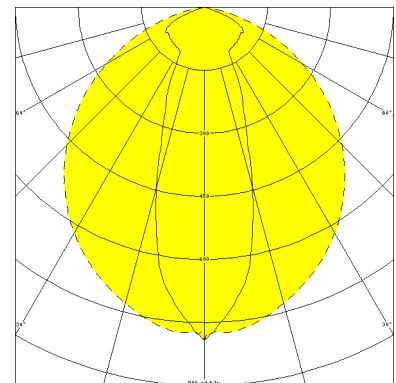

## COBURG II 3H, SRR ENGSTRAHLER PC KLAR

COBURG II 3h mit Schutzrohr-Reflektor Engstrahler PC klar (bruch sicher), EVG; T5/28W (Not. 15%)

Einzelbatterieleuchte aus Polyester glasfaserverstärkt. Schutzart IP 65, Schutzklasse II.  
 Mit Schutzrohr-Reflektor Engstrahler PC klar (bruch sicher), mit innenliegendem Hochglanzspiegel.  
 Notbetrieb über vollelektronischen Notlichteinsatz einschl. Ladung, Kontrollanzeige,  
 Netzüberwachung und Tiefentladeschutz. Notbetrieb 3h, 15% Lichtstrom.  
 Netzbetrieb über elektronisches Vorschaltgerät. Mit automatischem Selbsttest.  
 2 Befestigungsklammern, Edelstahl. Variabler Befestigungsabstand.

Artikelnummer: 815 070 01 - 516 991

MASSE			
Länge (mm)	Breite (mm)	Höhe (mm)	a-Mass (mm)
1200	130	138	930

LIGHT OUTPUT RATIO
LOR (%)
91.83