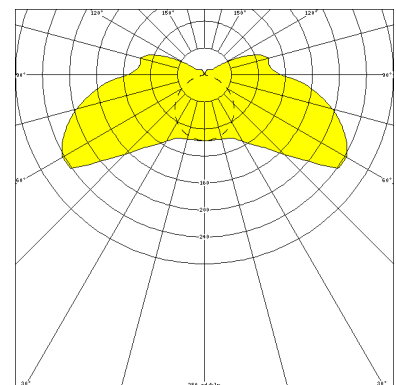

# COBURG II 3H, LA PC KLAR, HOCHGLANZSPIEGEL, EXTREM BREITSTRAHLEND

COBURG II 3h mit kantiger Lampenabdeckung PC klar (bruchsicher), mit Hochglanzspiegel, extrem breitstrahlend, EVG; T5/49W (Not. 15%)

Einzelbatterieleuchte aus Polyester glasfaserverstärkt. Schutzart IP 65, Schutzklasse II. Mit kantiger Lampenabdeckung PC klar (bruchsicher), mit innenliegendem Hochglanzspiegel, extrem breitstrahlend  
 Notbetrieb über vollelektronischen Notlichteinsatz einschl. Ladung, Kontrollanzeige, Netzüberwachung und Tiefentladeschutz. Notbetrieb 3h, 15% Lichtstrom.  
 Netzbetrieb über elektronisches Vorschaltgerät. Mit automatischem Selbsttest.  
 2 Befestigungsklammern, Edelstahl. Variabler Befestigungsabstand.

## MASSE

Länge (mm)	Breite (mm)	Höhe (mm)	a-Mass (mm)
1500	90	132	1230

## LIGHT OUTPUT RATIO

LOR (%)
87.14