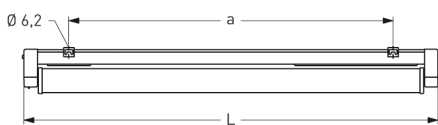

# COBURG II 3H, LA PC KLAR, HOCHGLANZSPIEGEL, EXTREM BREITSTRAHLEND

COBURG II 3h mit kantiger Lampenabdeckung PC klar (bruchsicher), mit Hochglanzspiegel, extrem breitstrahlend, EVG; T5/49W (Not. 15%)

Einzelbatterieleuchte aus Polyester glasfaserverstärkt. Schutzart IP 65, Schutzklasse II. Mit kantiger Lampenabdeckung PC klar (bruchsicher), mit innenliegendem Hochglanzspiegel, extrem breitstrahlend  
 Notbetrieb über vollelektronischen Notlichteinsatz einschl. Ladung, Kontrollanzeige, Netzüberwachung und Tiefentladeschutz. Notbetrieb 3h, 15% Lichtstrom.  
 Netzbetrieb über elektronisches Vorschaltgerät. Mit automatischem Selbsttest.  
 2 Befestigungsklammern, Edelstahl. Variabler Befestigungsabstand.

## MASSE

Länge (mm)	Breite (mm)	Höhe (mm)	a-Mass (mm)
1500	90	132	1230