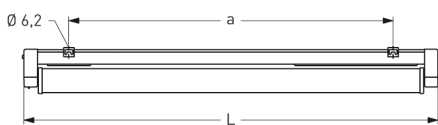

COBURG II 3H, LA PC KLAR, HOCHGLANZSPIEGEL, EXTREM BREITSTRAHLEND

COBURG II 3h mit kantiger Lampenabdeckung PC klar (bruchsicher), mit Hochglanzspiegel, extrem breitstrahlend, EVG; T5/35W (Not. 10%)

Einzelbatterieleuchte aus Polyester glasfaserverstärkt. Schutzart IP 65, Schutzklasse II. Mit kantiger Lampenabdeckung PC klar (bruchsicher), mit innenliegendem Hochglanzspiegel, extrem breitstrahlend
 Notbetrieb über vollelektronischen Notlichteinsatz einschl. Ladung, Kontrollanzeige, Netzüberwachung und Tiefentladeschutz. Notbetrieb 3h, 10% Lichtstrom.
 Netzbetrieb über elektronisches Vorschaltgerät. Mit automatischem Selbsttest.
 2 Befestigungsklammern, Edelstahl. Variabler Befestigungsabstand.

Artikelnummer: 815 370 01 - 516 628

MASSE

Länge (mm)	Breite (mm)	Höhe (mm)	a-Mass (mm)
1500	90	132	1230

LIGHT OUTPUT RATIO

LOR (%)
87.14