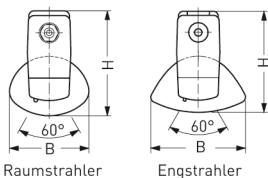

COBURG II 3H, LA PC KLAR, HOCHGLANZSPIEGEL, EXTREM BREITSTRAHLEND

COBURG II 3h mit kantiger Lampenabdeckung PC klar (bruchsicher), mit Hochglanzspiegel, extrem breitstrahlend, EVG; T5/35W (Not. 10%)

Einzelbatterieleuchte aus Polyester glasfaserverstärkt. Schutzart IP 65, Schutzklasse II. Mit kantiger Lampenabdeckung PC klar (bruchsicher), mit innenliegendem Hochglanzspiegel, extrem breitstrahlend
 Notbetrieb über vollelektronischen Notlichteinsatz einschl. Ladung, Kontrollanzeige, Netzüberwachung und Tiefentladeschutz. Notbetrieb 3h, 10% Lichtstrom.
 Netzbetrieb über elektronisches Vorschaltgerät. Mit automatischem Selbsttest.
 2 Befestigungsklammern, Edelstahl. Variabler Befestigungsabstand.

Artikelnummer: 815 370 01 - 516 628

MASSE

Länge (mm)	Breite (mm)	Höhe (mm)	a-Mass (mm)
1500	90	132	1230

LIGHT OUTPUT RATIO

LOR (%)
87.14