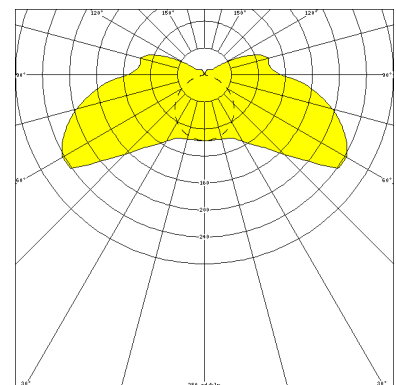

COBURG II 3H, LA PC KLAR, HOCHGLANZSPIEGEL, EXTREM BREITSTRAHLEND

COBURG II 3h mit kantiger Lampenabdeckung PC klar (bruchsicher), mit Hochglanzspiegel, extrem breitstrahlend, EVG; T5/35W (Not. 10%)

Einzelbatterieleuchte aus Polyester glasfaserverstärkt. Schutzart IP 65, Schutzklasse II. Mit kantiger Lampenabdeckung PC klar (bruchsicher), mit innenliegendem Hochglanzspiegel, extrem breitstrahlend
 Notbetrieb über vollelektronischen Notlichteinsatz einschl. Ladung, Kontrollanzeige, Netzüberwachung und Tiefentladeschutz. Notbetrieb 3h, 10% Lichtstrom.
 Netzbetrieb über elektronisches Vorschaltgerät. Mit automatischem Selbsttest.
 2 Befestigungsklammern, Edelstahl. Variabler Befestigungsabstand.

Artikelnummer: 815 370 01 - 516 628

MASSE

Länge (mm)	Breite (mm)	Höhe (mm)	a-Mass (mm)
1500	90	132	1230

LIGHT OUTPUT RATIO

LOR (%)
87.14