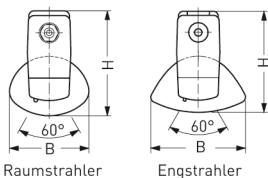

COBURG II 3H, LA PC KLAR, HOCHGLANZSPIEGEL, EXTREM BREITSTRAHLEND

COBURG II 3h mit kantiger Lampenabdeckung PC klar (bruchsicher), mit Hochglanzspiegel, extrem breitstrahlend, EVG; T5/28W (Not. 15%)

Einzelbatterieleuchte aus Polyester glasfaserverstärkt. Schutzart IP 65, Schutzklasse II. Mit kantiger Lampenabdeckung PC klar (bruchsicher), mit innenliegendem Hochglanzspiegel, extrem breitstrahlend
 Notbetrieb über vollelektronischen Notlichteinsatz einschl. Ladung, Kontrollanzeige, Netzüberwachung und Tiefentladeschutz. Notbetrieb 3h, 15% Lichtstrom.
 Netzbetrieb über elektronisches Vorschaltgerät. Mit automatischem Selbsttest.
 2 Befestigungsklammern, Edelstahl. Variabler Befestigungsabstand.

Artikelnummer: 815 070 01 - 516 627

MASSE

Länge (mm)	Breite (mm)	Höhe (mm)	a-Mass (mm)
1200	90	132	930

LIGHT OUTPUT RATIO

LOR (%)
87.14