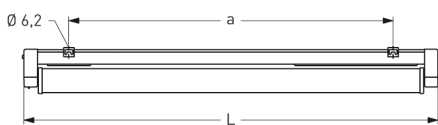

COBURG II 3H, LA PC KLAR, HOCHGLANZSPIEGEL, EXTREM BREITSTRAHLEND

COBURG II 3h mit kantiger Lampenabdeckung PC klar (bruchsicher), mit Hochglanzspiegel, extrem breitstrahlend, EVG; T5/28W (Not. 15%)

Einzelbatterieleuchte aus Polyester glasfaserverstärkt. Schutzart IP 65, Schutzklasse II. Mit kantiger Lampenabdeckung PC klar (bruchsicher), mit innenliegendem Hochglanzspiegel, extrem breitstrahlend
 Notbetrieb über vollelektronischen Notlichteinsatz einschl. Ladung, Kontrollanzeige, Netzüberwachung und Tiefentladeschutz. Notbetrieb 3h, 15% Lichtstrom.
 Netzbetrieb über elektronisches Vorschaltgerät. Mit automatischem Selbsttest.
 2 Befestigungsklammern, Edelstahl. Variabler Befestigungsabstand.

Artikelnummer: 815 070 01 - 516 627

MASSE

Länge (mm)	Breite (mm)	Höhe (mm)	a-Mass (mm)
1200	90	132	930

LIGHT OUTPUT RATIO

LOR (%)
87.14