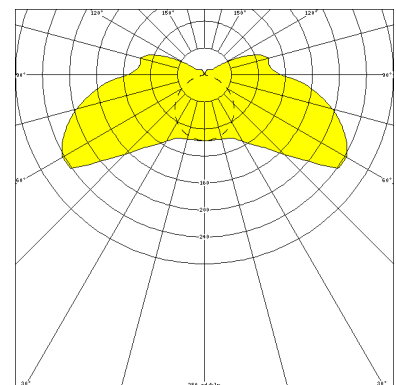

COBURG II 3H, LA PC KLAR, HOCHGLANZSPIEGEL, EXTREM BREITSTRAHLEND

COBURG II 3h mit kantiger Lampenabdeckung PC klar (bruchsicher), mit Hochglanzspiegel, extrem breitstrahlend, EVG; T5/28W (Not. 15%)

Einzelbatterieleuchte aus Polyester glasfaserverstärkt. Schutzart IP 65, Schutzklasse II. Mit kantiger Lampenabdeckung PC klar (bruchsicher), mit innenliegendem Hochglanzspiegel, extrem breitstrahlend
 Notbetrieb über vollelektronischen Notlichteinsatz einschl. Ladung, Kontrollanzeige, Netzüberwachung und Tiefentladeschutz. Notbetrieb 3h, 15% Lichtstrom.
 Netzbetrieb über elektronisches Vorschaltgerät. Mit automatischem Selbsttest.
 2 Befestigungsklammern, Edelstahl. Variabler Befestigungsabstand.

Artikelnummer: 815 070 01 - 516 627

MASSE

Länge (mm)	Breite (mm)	Höhe (mm)	a-Mass (mm)
1200	90	132	930

LIGHT OUTPUT RATIO

LOR (%)
87.14