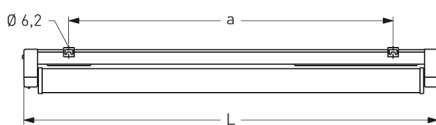

COBURG II 3H, LA PC KLAR, HOCHGLANZSPIEGEL, EXTREM BREITSTRAHLEND

COBURG II 3h mit kantiger Lampenabdeckung aus PC klar (bruchsicher), mit Hochglanzspiegel, extrem breitstrahlend, EVG; T8/58W (Not. 10%)

Einzelbatterieleuchte aus Polyester glasfaserverstärkt. Schutzart IP 65, Schutzklasse II. Mit kantiger Lampenabdeckung PC klar (bruchsicher), mit innenliegendem Hochglanzspiegel, extrem breitstrahlend
 Notbetrieb über vollelektronischen Notlichteinsatz einschl. Ladung, Kontrollanzeige, Netzüberwachung und Tiefentladeschutz. Notbetrieb 3h, 10% Lichtstrom.
 Netzbetrieb über elektronisches Vorschaltgerät. Mit automatischem Selbsttest.
 2 Befestigungsklammern, Edelstahl. Variabler Befestigungsabstand.

Artikelnummer: 825 670 01 - 516 626

MASSE

Länge (mm)	Breite (mm)	Höhe (mm)	a-Mass (mm)
1551	90	132	1280

LIGHT OUTPUT RATIO

LOR (%)
81.62