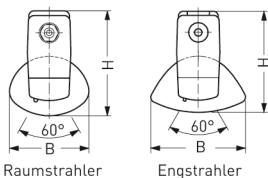

Artikelnummer: 825 670 01 - 516 626

MASSE

Länge (mm)	Breite (mm)	Höhe (mm)	a-Mass (mm)
1551	90	132	1280

LIGHT OUTPUT RATIO

LOR (%)
81.62