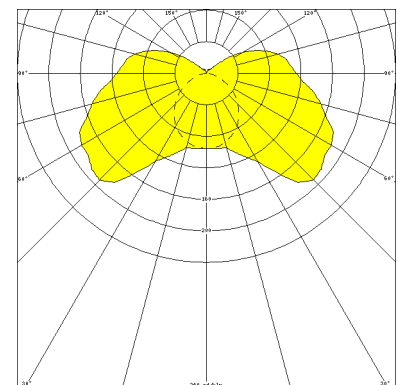

COBURG II 3H, LA PC KLAR, HOCHGLANZSPIEGEL, EXTREM BREITSTRAHLEND

COBURG II 3h mit kantiger Lampenabdeckung aus PC klar (bruchsicher), mit Hochglanzspiegel, extrem breitstrahlend, EVG; T8/58W (Not. 10%)

Artikelnummer: 825 670 01 - 516 626

MASSE

Länge (mm)	Breite (mm)	Höhe (mm)	a-Mass (mm)
1551	90	132	1280

LIGHT OUTPUT RATIO

LOR (%)
81.62