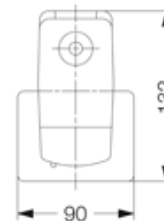

COBURG II 3h, LA PC klar, Hochglanzspiegel, extrem breitstrahlend

COBURG II 3h mit kantiger Lampenabdeckung PC klar (bruchsicher), mit Hochglanzspiegel, extrem breitstrahlend, EVG; T5/35W (Not. 10%)

Einzelbatterieleuchte aus Polyester glasfaserverstärkt. Schutzart IP 65, Schutzklasse II.
 Mit kantiger Lampenabdeckung PC glasklar (bruchsicher),
 mit innenliegendem Hochglanzspiegel, extrem breitstrahlend
 Notbetrieb über vollelektronischen Notlichteinsatz einschl. Ladung, Kontrollanzeige,
 Netzüberwachung und Tiefentladeschutz. Notbetrieb 3h, 10% Lichtstrom.
 Netzbetrieb über elektronisches Vorschaltgerät. Mit automatischem Selbsttest.
 2 Befestigungsklammern, Edelstahl. Variabler Befestigungsabstand.

Bestellnummer.: 815 37V - 516 628

Länge (mm)	Breite (mm)	Höhe (mm)	a-Mass (mm)
1500	90	132	1230

φ	C0	C90	C180
0°	97	97	97
10°	97	96	97
20°	100	90	100
30°	114	81	114
40°	140	68	140
50°	197	54	197
60°	243	38	243
70°	216	21	216
80°	173	6	173
90°	114	1	114
100°	96	1	96
110°	88	2	88
120°	41	2	41
130°	13	2	13
140°	11	2	11
150°	10	2	10
160°	5	2	5
170°	3	2	3
180°	2	3	2