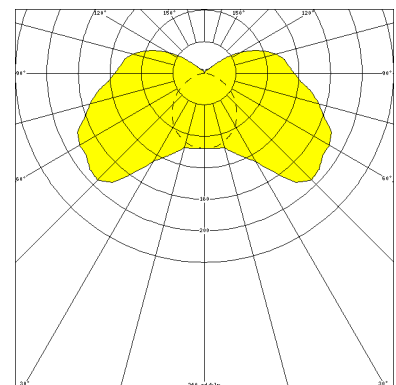

# COBURG II 3H, LA PC KLAR, HOCHGLANZSPIEGEL, EXTREM BREITSTRAHLEND

COBURG II 3h mit kantiger Lampenabdeckung aus PC klar (bruchsicher), mit Hochglanzspiegel, extrem breitstrahlend, EVG; T8/36W (Not. 10%)

## MASSE

Länge (mm)	Breite (mm)	Höhe (mm)	a-Mass (mm)
1251	90	132	980

## LIGHT OUTPUT RATIO

LOR (%)
81.62