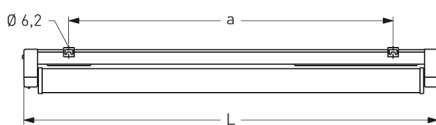

Einzelbatterieleuchte aus Polyester glasfaserverstärkt. Schutzart IP 65, Schutzklasse II. Mit kantiger Lampenabdeckung PC klar (bruchsicher), mit innenliegendem Hochglanzspiegel, extrem breitstrahlend  
 Notbetrieb über vollelektronischen Notlichteinsatz einschl. Ladung, Kontrollanzeige, Netzüberwachung und Tiefentladeschutz. Notbetrieb 3h, 10% Lichtstrom.  
 Netzbetrieb über elektronisches Vorschaltgerät. Mit automatischem Selbsttest.  
 2 Befestigungsklammern, Edelstahl. Variabler Befestigungsabstand.

## MASSE

Länge (mm)	Breite (mm)	Höhe (mm)	a-Mass (mm)
1251	90	132	980