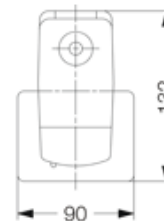

Netzbetrieb über elektronisches Vorschaltgerät. Mit automatischem Selbsttest.

2 Befestigungsklammern, Edelstahl. Variabler Befestigungsabstand.

Bestellnummer.: 815 07V - 516 627

Länge (mm)	Breite (mm)	Höhe (mm)	a-Mass (mm)
1200	90	132	930