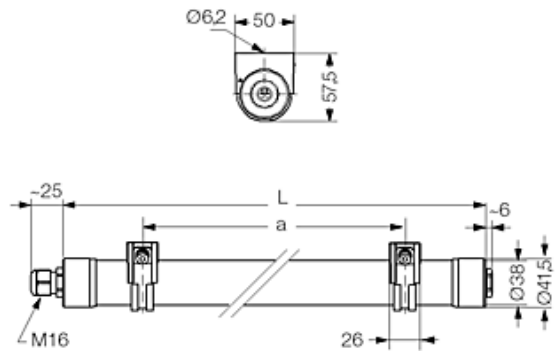

LUZERN 38, LED, PC klar innengerippt

LUZERN 38, LED Rohrleuchte Ø 38 mm, PC glasklar (bruchsicher) innengerippt

Rohrleuchte Ø 38 mm, PC glasklar (bruchsicher) innengerippt. Transparente Endkappen, Kabelverschraubung M16.

Mit 150 FlexLight-LEDs, weiss. Versorgungsspannung 24 V DC. Schutzart IP 65, Schutzklasse III. Befestigungsschellen aus transparentem Kunststoff und Edelstahl.

Externe Versorgung durch elektronischen Transformator im Kunststoffgehäuse IP 65, Schutzklasse II, Versorgungsspannung 24 V DC, Primärspannung 230/240 V, 0/50/60 Hz. In den Leistungen max. 20/100/200 W lieferbar.

Bestellnummer.: 537 625

Länge (mm)	Breite (mm)	Höhe (mm)	a-Mass (mm)
2230	38	38	2115

g	C0	C90	C180
0°	308	308	308
5°	304	306	304
10°	298	300	298
15°	290	293	290
20°	282	282	282
25°	269	269	269
30°	260	252	260
35°	241	234	241
40°	222	214	222
45°	200	190	200
50°	178	163	178
55°	160	132	160
60°	140	100	140
65°	120	70	120
70°	100	46	100
75°	81	26	81
80°	64	13	64
85°	48	6	48
90°	35	4	35