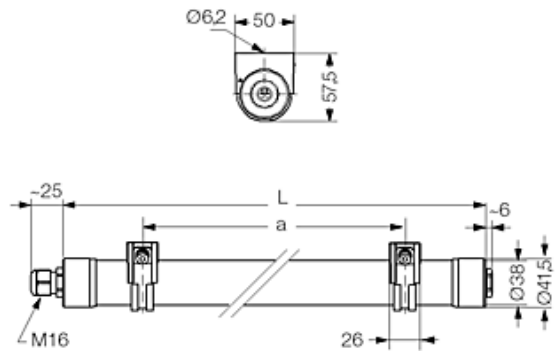

LUZERN 38, LED, PC klar innengerippt

LUZERN 38, LED Rohrleuchte Ø 38 mm, PC glasklar (bruchsicher) innengerippt

Rohrleuchte Ø 38 mm, PC glasklar (bruchsicher) innengerippt. Transparente Endkappen, Kabelverschraubung M16.

Mit 100 FlexLight-LEDs, weiss. Versorgungsspannung 24 V DC. Schutzart IP 65, Schutzklasse III. Befestigungsschellen aus transparentem Kunststoff und Edelstahl.

Externe Versorgung durch elektronischen Transformator im Kunststoffgehäuse IP 65, Schutzklasse II, Versorgungsspannung 24 V DC, Primärspannung 230/240 V, 0/50/60 Hz. In den Leistungen max. 20/100/200 W lieferbar.

Bestellnummer.: 537 620

Länge (mm)	Breite (mm)	Höhe (mm)	a-Mass (mm)
1530	38	38	1415

g	C0	C90	C180
0°	308	308	308
5°	304	306	304
10°	298	300	298
15°	290	293	290
20°	282	282	282
25°	269	269	269
30°	260	252	260
35°	241	234	241
40°	222	214	222
45°	200	190	200
50°	178	163	178
55°	160	132	160
60°	140	100	140
65°	120	70	120
70°	100	46	100
75°	81	26	81
80°	64	13	64
85°	48	6	48
90°	35	4	35