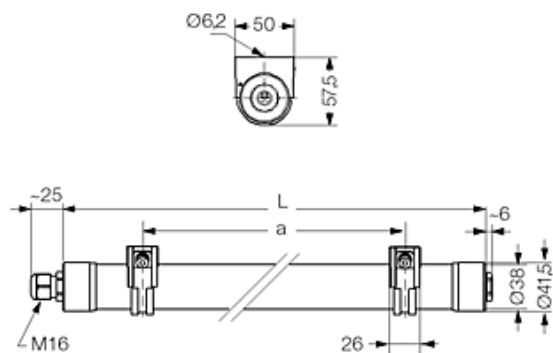

LUZERN 38, LED, PC klar innengerippt

LUZERN 38, LED Rohrleuchte Ø 38 mm, PC glasklar (bruchsicher) innengerippt

Rohrleuchte Ø 38 mm, PC glasklar (bruchsicher) innengerippt. Transparente Endkappen, Kabelverschraubung M16.

Mit 30 FlexLight-LEDs, weiss. Versorgungsspannung 24 V DC. Schutzart IP 65, Schutzklasse III. Befestigungsschellen aus transparentem Kunststoff und Edelstahl.

Externe Versorgung durch elektronischen Transformator im Kunststoffgehäuse IP 65, Schutzklasse II, Versorgungsspannung 24 V DC, Primärspannung 230/240 V, 0/50/60 Hz. In den Leistungen max. 20/100/200 W lieferbar.

Bestellnummer.: 537 613

Länge (mm)	Breite (mm)	Höhe (mm)	a-Mass (mm)
550	38	38	435

LOR = 93 %

α	C0	C90	C180
0°	308	308	308
5°	304	306	304
10°	298	300	298
15°	290	293	290
20°	282	282	282
25°	269	269	269
30°	260	252	260
35°	241	234	241
40°	222	214	222
45°	200	190	200
50°	178	163	178
55°	160	132	160
60°	140	100	140
65°	120	70	120
70°	100	46	100
75°	81	26	81
80°	64	13	64
85°	48	6	48
90°	35	4	35